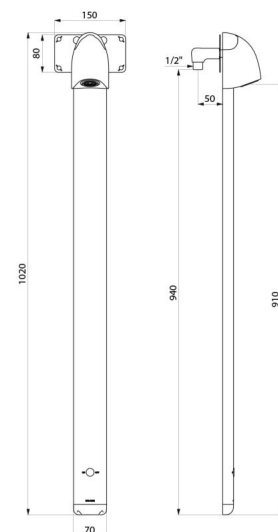

TECHNISCHE DATEN

Duschelement SPORTING 2 SECURITHERM - Art. 714916

Versorgung	6V-Lithium-Batterien Typ CR 17345
Anschluss	G 1/2B
Technologie	Elektronisch
Höhe	1.020 mm
Tiefe	21 mm
Breite	70 mm
Durchflussmenge	6 l/min
Oberfläche	Aluminium

Normen und
Zertifizierungen

VORTEILE

80 % Wasserersparnis

Hygienespülung gegen
Bakterienwachstum

Automatisches Schließen bei
Kaltwasserausfall

Fließende Formen, unsichtbare
Befestigungen