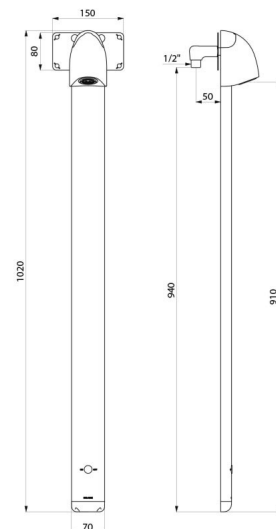

TECHNISCHE DATEN

Duschelement SPORTING 2 SECURITHERM - Art. 714916

Versorgung	6V-Lithium-Batterien Typ CR 17345
Anschluss	G 1/2B
Technologie	Elektronisch
Höhe	1.020 mm
Tiefe	21 mm
Breite	70 mm
Durchflussmenge	6 l/min
Oberfläche	Aluminium

VORTEILE

80 % Wasserersparnis

Hygienespülung gegen Bakterienwachstum

Automatisches Schließen bei Kaltwasserausfall

Fließende Formen, verdeckte Befestigungen