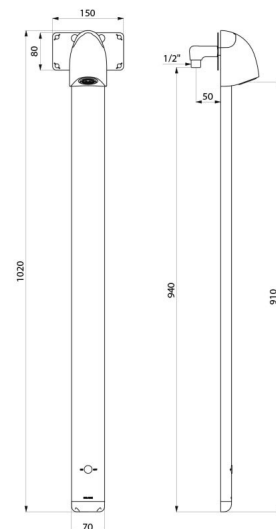

TECHNISCHE DATEN

Duschelement SPORTING 2 SECURITHERM - Art. 714916

Versorgung	6V-Lithium-Batterien Typ CR 17345
Anschluss	G 1/2B
Technologie	Elektronisch
Höhe	1.020 mm
Tiefe	21 mm
Breite	70 mm
Durchflussmenge	6 l/min
Oberfläche	Aluminium

VORTEILE

- 80 % Wasserersparnis
- Hygienespülung gegen Bakterienwachstum
- Automatisches Schließen bei Kaltwasserausfall
- Fließende Formen, unsichtbare Befestigungen