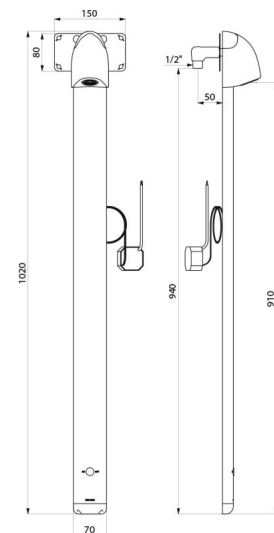

Infrarotsensor mit Präsenzerfassung, Auslösung bei Annäherung der Hand 4 cm vor den Sensor.

Gezielte Abschaltung, andernfalls automatisch nach ~60 Sekunden.
Hygienespülung (~60 Sekunden alle 24 h nach der letzten Nutzung).
Durchflussmenge 6 l/min bei 3 bar.

Fester, vandalengeschützter und verkalkungsarmer Brausekopf mit
automatischem Durchflussmengenregler.

Schutzfilter und Rückflussverhinderer zugänglich.

Mit integrierten Vorabsperungen.

Unterputzanschlüsse G 1/2B.

Elektronisches Duschelement geeignet für bewegungseingeschränkte
Personen.

30 Jahre Garantie.

Die SECURITHERM Technologie:

Thermostat-Mischbatterie für Brause direkt im Kopf des Duschelements
integriert.

Einstellung der Temperatur durch den Installateur.

Konstante Temperatur, voreingestellt auf 38 °C.

Verbrühungsschutz: automatisches Schließen bei Kaltwasserausfall.

Vermeidung Kaltwasserschock: automatisches Schließen bei

Warmwasserausfall.

TECHNISCHE DATEN

Duschelement SPORTING 2 SECURITHERM - Art. 714910

Versorgung	Netzbetrieb 230/6 V
Anschluss	G 1/2B
Technologie	Elektronisch
Höhe	1.020 mm
Tiefe	21 mm
Breite	70 mm
Durchflussmenge	6 l/min
Oberfläche	Aluminium
Normen und Zertifizierungen	ACS WWRAS

VORTEILE

80 % Wasserersparnis

Hygienespülung gegen
Bakterienwachstum

Automatisches Schließen bei
Kaltwasserausfall

Fließende Formen, unsichtbare
Befestigungen