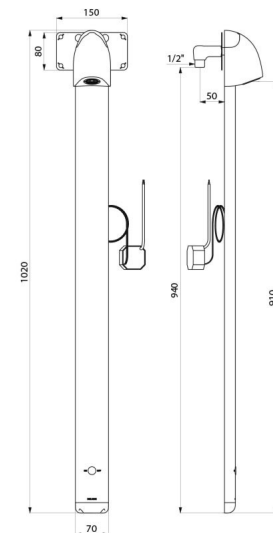

Infrarotsensor mit Präsenzerfassung, Auslösung bei Annäherung der Hand 4 cm vor den Sensor.

Gezielte Abschaltung, andernfalls automatisch nach ~60 Sekunden.
Hygienespülung (~60 Sekunden alle 24 h nach der letzten Nutzung).
Durchflussmenge 6 l/min bei 3 bar.

Fester, vandalengeschützter und verkalkungsarmer Brausekopf mit
automatischem Durchflussmengenregler.

Schutzfilter und Rückflussverhinderer zugänglich.

Mit integrierten Vorabsperungen.

Unterputzanschlüsse G 1/2B.

Elektronisches Duschelement geeignet für bewegungseingeschränkte
Personen.

30 Jahre Garantie.

Die SECURITHERM Technologie:

Thermostat-Mischbatterie für Brause direkt im Kopf des Duschelements
integriert.

Einstellung der Temperatur durch den Installateur.

Konstante Temperatur, voreingestellt auf 38 °C.

Verbrühungsschutz: automatisches Schließen bei Kaltwasserausfall.

Vermeidung Kaltwasserschock: automatisches Schließen bei

Warmwasserausfall.

TECHNISCHE DATEN

Duschelement SPORTING 2 SECURITHERM - Art. 714910

Versorgung	Netzbetrieb 230/6 V
Anschluss	G 1/2B
Technologie	Elektronisch
Höhe	1.020 mm
Tiefe	21 mm
Breite	70 mm
Durchflussmenge	6 l/min
Oberfläche	Aluminium
Normen und Zertifizierungen	

VORTEILE

80 % Wasserersparnis

Hygienespülung gegen
Bakterienwachstum

Automatisches Schließen bei
Kaltwasserausfall

Fließende Formen, unsichtbare
Befestigungen