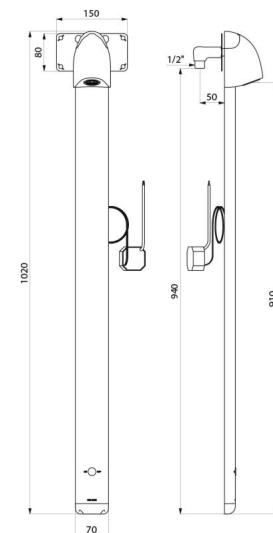

Infrarotsensor mit Präsenzerfassung, Auslösung bei Annäherung der Hand 4 cm vor den Sensor.

Gezielte Abschaltung, andernfalls automatisch nach ~60 Sekunden.
Hygienespülung (~60 Sekunden alle 24 h nach der letzten Nutzung).
Durchflussmenge 6 l/min bei 3 bar.

Fester, vandalengeschützter und verkalkungsarmer Brausekopf mit
automatischem Durchflussmengenregler.

Schutzfilter und Rückflussverhinderer zugänglich.

Mit integrierten Vorabsperungen.

Unterputzanschlüsse G 1/2B.

Elektronisches Duschelement geeignet für bewegungseingeschränkte
Personen.

30 Jahre Garantie.

Die SECURITHERM Technologie:

Thermostat-Mischbatterie für Brause direkt im Kopf des Duschelements
integriert.

Einstellung der Temperatur durch den Installateur.

Konstante Temperatur, voreingestellt auf 38 °C.

Verbrühungsschutz: automatisches Schließen bei Kaltwasserausfall.

Vermeidung Kaltwasserschock: automatisches Schließen bei

Warmwasserausfall.

TECHNISCHE DATEN

Duschelement SPORTING 2 SECURITHERM - Art. 714910

Versorgung	Netzbetrieb 230/6 V
Anschluss	G 1/2B
Technologie	Elektronisch
Höhe	1.020 mm
Tiefe	21 mm
Breite	70 mm
Durchflussmenge	6 l/min
Oberfläche	Aluminium
Normen und Zertifizierungen	ACS WWRAS

VORTEILE

80 % Wasserersparnis

Hygienespülung gegen
Bakterienwachstum

Automatisches Schließen bei
Kaltwasserausfall

Fließende Formen, unsichtbare
Befestigungen