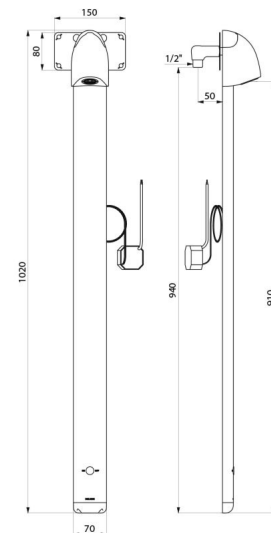

Infrarotsensor mit Präsenzerfassung, Auslösung bei Annäherung der Hand 4 cm vor den Sensor.

Gezielte Abschaltung, andernfalls automatisch nach ~60 Sekunden.
Hygienespülung (~60 Sekunden alle 24 h nach der letzten Nutzung).
Durchflussmenge 6 l/min bei 3 bar.

Fester, vandalengeschützter und verkalkungsarmer Brausekopf mit
automatischem Durchflussmengenregler.

Schutzfilter und Rückflussverhinderer zugänglich.

Mit integrierten Vorabsperungen.

Unterputzanschlüsse G 1/2B.

Elektronisches Duschelement geeignet für bewegungseingeschränkte
Personen.

30 Jahre Garantie.

Die SECURITHERM Technologie:

Thermostat-Mischbatterie für Brause direkt im Kopf des Duschelements
integriert.

Einstellung der Temperatur durch den Installateur.

Konstante Temperatur, voreingestellt auf 38 °C.

Verbrühungsschutz: automatisches Schließen bei Kaltwasserausfall.

Vermeidung Kaltwasserschock: automatisches Schließen bei

Warmwasserausfall.

TECHNISCHE DATEN

Duschelement SPORTING 2 SECURITHERM - Art. 714910

Versorgung	Netzbetrieb 230/6 V
Anschluss	G 1/2B
Technologie	Elektronisch
Höhe	1.020 mm
Tiefe	21 mm
Breite	70 mm
Durchflussmenge	6 l/min
Oberfläche	Aluminium
Normen und Zertifizierungen	

VORTEILE

80 % Wasserersparnis

Hygienespülung gegen
Bakterienwachstum

Automatisches Schließen bei
Kaltwasserausfall

Fließende Formen, unsichtbare
Befestigungen