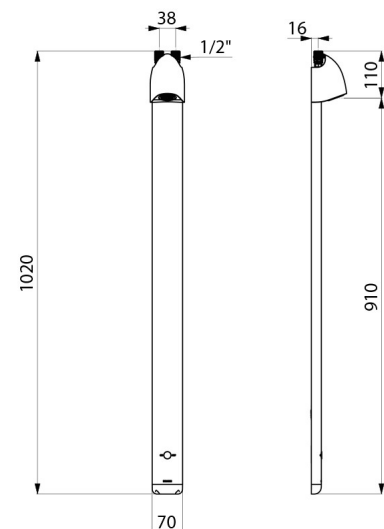

TECHNISCHE DATEN

Duschelement SPORTING 2 SECURITHERM - Art. 714906

Versorgung	6V-Lithium-Batterien Typ CR 17345
Anschluss	G 1/2B
Technologie	Elektronisch
Höhe	1.020 mm
Tiefe	21 mm
Breite	70 mm
Durchflussmenge	6 l/min
Oberfläche	Aluminium

VORTEILE

80 % Wasserersparnis

Hygienespülung gegen Bakterienwachstum

Automatisches Schließen bei Kaltwasserausfall

Fließende Formen, unsichtbare Befestigungen