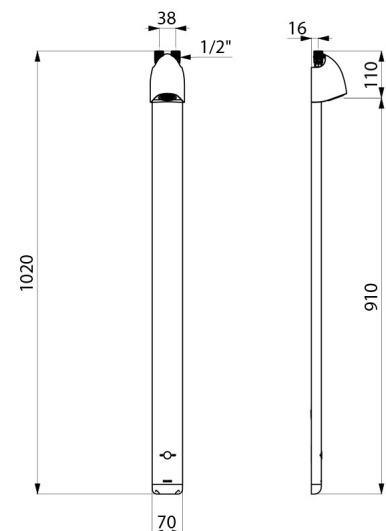

TECHNISCHE DATEN

Duschelement SPORTING 2 SECURITHERM - Art. 714906

Versorgung	6V-Lithium-Batterien Typ CR 17345
Anschluss	G 1/2B
Technologie	Elektronisch
Höhe	1.020 mm
Tiefe	21 mm
Breite	70 mm
Durchflussmenge	6 l/min
Oberfläche	Aluminium

VORTEILE

80 % Wasserersparnis

Hygienespülung gegen Bakterienwachstum

Automatisches Schließen bei Kaltwasserausfall

Fließende Formen, unsichtbare Befestigungen