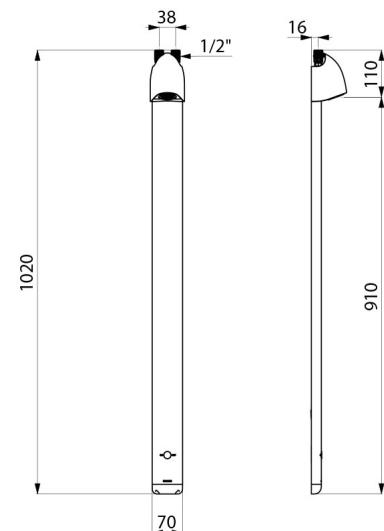

TECHNISCHE DATEN

Duschelement SPORTING 2 SECURITHERM - Art. 714906

Versorgung	6V-Lithium-Batterien Typ CR 17345
Anschluss	G 1/2B
Technologie	Elektronisch
Höhe	1.020 mm
Tiefe	21 mm
Breite	70 mm
Durchflussmenge	6 l/min
Oberfläche	Aluminium

Normen und Zertifizierungen

VORTEILE

- 80 % Wasserersparnis
- Hygienespülung gegen Bakterienwachstum
- Automatisches Schließen bei Kaltwasserausfall
- Fließende Formen, unsichtbare Befestigungen