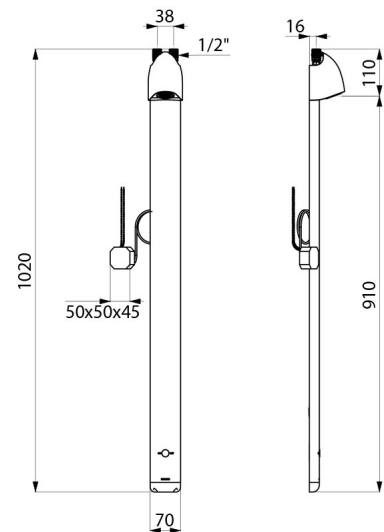

Infrarotsensor mit Präsenzerfassung, Auslösung bei Annäherung der Hand 4 cm vor den Sensor.

Gezielte Abschaltung, andernfalls automatisch nach ~60 Sekunden.
Hygienespülung (~60 Sekunden alle 24 h nach der letzten Nutzung).

Durchflussmenge 6 l/min bei 3 bar, Komfort-Regenstrahl.

Fester, vandalengeschützter Brausekopf mit automatischem Durchflussmengenregler.

Schutzfilter und Rückflussverhinderer zugänglich.

Mit integrierten Vorabsperungen.

Anschluss G 1/2B von oben.

Elektronisches Duschelement geeignet für bewegungseingeschränkte Personen.

30 Jahre Garantie.

Die SECURITHERM Technologie:

Thermostat-Mischbatterie für Brause direkt im Kopf des Duschelements integriert.

Einstellung der Temperatur durch den Installateur.

Konstante Temperatur, voreingestellt auf 38 °C.

Verbrühungsschutz: automatisches Schließen bei Kaltwasserausfall.

Vermeidung Kaltwasserschock: automatisches Schließen bei Warmwasserausfall.

TECHNISCHE DATEN

Duschelement SPORTING 2 SECURITHERM - Art. 714900

Versorgung	Netzbetrieb 230/6 V
Anschluss	G 1/2B
Technologie	Elektronisch
Höhe	1.020 mm
Tiefe	21 mm
Breite	70 mm
Durchflussmenge	6 l/min
Oberfläche	Aluminium

VORTEILE

80 % Wasserersparnis

Hygienespülung gegen
Bakterienwachstum

Automatisches Schließen bei
Kaltwasserausfall

Fließende Formen, unsichtbare
Befestigungen