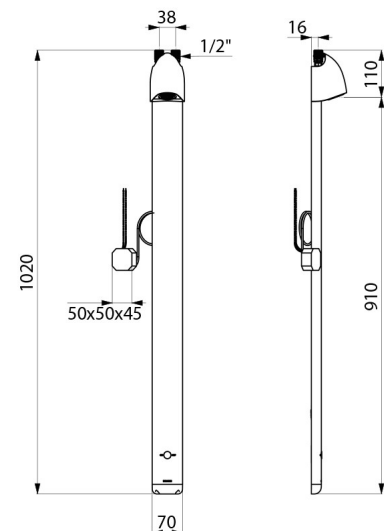

Infrarotsensor mit Präsenzerfassung, Auslösung bei Annäherung der Hand 4 cm vor den Sensor.

Gezielte Abschaltung, andernfalls automatisch nach ~60 Sekunden.
Hygienespülung (~60 Sekunden alle 24 h nach der letzten Nutzung).

Durchflussmenge 6 l/min bei 3 bar, Komfort-Regenstrahl.

Fester, vandalengeschützter Brausekopf mit automatischem Durchflussmengenregler.

Schutzfilter und Rückflussverhinderer zugänglich.

Mit integrierten Vorabsperungen.

Anschluss G 1/2B von oben.

Elektronisches Duschelement geeignet für bewegungseingeschränkte Personen.

30 Jahre Garantie.

Die SECURITHERM Technologie:

Thermostat-Mischbatterie für Brause direkt im Kopf des Duschelements integriert.

Einstellung der Temperatur durch den Installateur.

Konstante Temperatur, voreingestellt auf 38 °C.

Verbrühungsschutz: automatisches Schließen bei Kaltwasserausfall.

Vermeidung Kaltwasserschock: automatisches Schließen bei Warmwasserausfall.

TECHNISCHE DATEN

Duschelement SPORTING 2 SECURITHERM - Art. 714900

Versorgung	Netzbetrieb 230/6 V
Anschluss	G 1/2B
Technologie	Elektronisch
Höhe	1.020 mm
Tiefe	21 mm
Breite	70 mm
Durchflussmenge	6 l/min
Oberfläche	Aluminium

Normen und
Zertifizierungen

VORTEILE

80 % Wasserersparnis

Hygienespülung gegen
Bakterienwachstum

Automatisches Schließen bei
Kaltwasserausfall

Fließende Formen, unsichtbare
Befestigungen