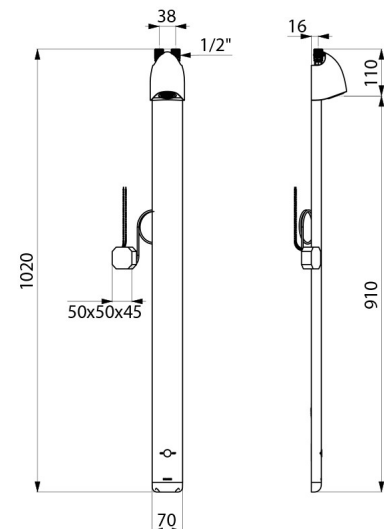

Infrarotsensor mit Präsenzerfassung, Auslösung bei Annäherung der Hand 4 cm vor den Sensor.

Gezielte Abschaltung, andernfalls automatisch nach ~60 Sekunden.

Hygienespülung (~60 Sekunden alle 24 h nach der letzten Nutzung).

Durchflussmenge 6 l/min bei 3 bar, Komfort-Regenstrahl.

Fester, vandalengeschützter Brausekopf mit automatischem Durchflussmengenregler.

Schutzfilter und Rückflussverhinderer zugänglich.

Mit integrierten Vorabsperungen.

Anschluss G 1/2B von oben.

Elektronisches Duschelement geeignet für bewegungseingeschränkte Personen.

30 Jahre Garantie.

Die SECURITHERM Technologie:

Thermostat-Mischbatterie für Brause direkt im Kopf des Duschelements integriert.

Einstellung der Temperatur durch den Installateur.

Konstante Temperatur, voreingestellt auf 38 °C.

Verbrühungsschutz: automatisches Schließen bei Kaltwasserausfall.

Vermeidung Kaltwasserschock: automatisches Schließen bei Warmwasserausfall.

TECHNISCHE DATEN

Duschelement SPORTING 2 SECURITHERM - Art. 714900

Versorgung	Netzbetrieb 230/6 V
Anschluss	G 1/2B
Technologie	Elektronisch
Höhe	1.020 mm
Tiefe	21 mm
Breite	70 mm
Durchflussmenge	6 l/min
Oberfläche	Aluminium

VORTEILE

80 % Wasserersparnis

Hygienespülung gegen
Bakterienwachstum

Automatisches Schließen bei
Kaltwasserausfall

Fließende Formen, unsichtbare
Befestigungen