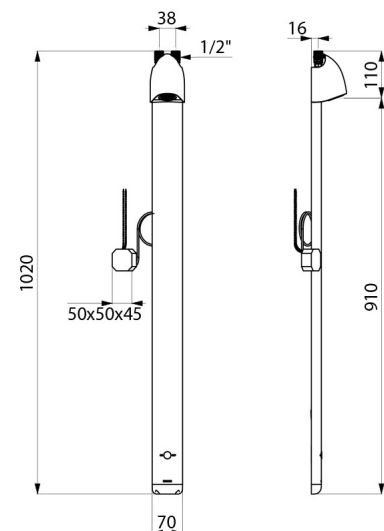

Infrarotsensor mit Präsenzerfassung, Auslösung bei Annäherung der Hand 4 cm vor den Sensor.

Gezielte Abschaltung, andernfalls automatisch nach ~60 Sekunden.
Hygienespülung (~60 Sekunden alle 24 h nach der letzten Nutzung).

Durchflussmenge 6 l/min bei 3 bar, Komfort-Regenstrahl.

Fester, vandalengeschützter Brausekopf mit automatischem Durchflussmengenregler.

Schutzfilter und Rückflussverhinderer zugänglich.

Mit integrierten Vorabsperungen.

Anschluss G 1/2B von oben.

Elektronisches Duschelement geeignet für bewegungseingeschränkte Personen.

30 Jahre Garantie.

Die SECURITHERM Technologie:

Thermostat-Mischbatterie für Brause direkt im Kopf des Duschelements integriert.

Einstellung der Temperatur durch den Installateur.

Konstante Temperatur, voreingestellt auf 38 °C.

Verbrühungsschutz: automatisches Schließen bei Kaltwasserausfall.

Vermeidung Kaltwasserschock: automatisches Schließen bei Warmwasserausfall.

TECHNISCHE DATEN

Duschelement SPORTING 2 SECURITHERM - Art. 714900

Versorgung	Netzbetrieb 230/6 V
Anschluss	G 1/2B
Technologie	Elektronisch
Höhe	1.020 mm
Tiefe	21 mm
Breite	70 mm
Durchflussmenge	6 l/min
Oberfläche	Aluminium

VORTEILE

80 % Wasserersparnis

Hygienespülung gegen
Bakterienwachstum

Automatisches Schließen bei
Kaltwasserausfall

Fließende Formen, unsichtbare
Befestigungen