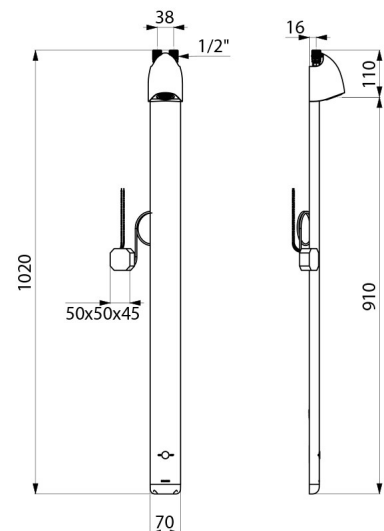

Infrarotsensor mit Präsenzerfassung, Auslösung bei Annäherung der Hand 4 cm vor den Sensor.

Gezielte Abschaltung, andernfalls automatisch nach ~60 Sekunden.
Hygienespülung (~60 Sekunden alle 24 h nach der letzten Nutzung).
Durchflussmenge 6 l/min bei 3 bar.

Fester, vandalengeschützter und verkalkungsarmer Brausekopf mit
automatischem Durchflussmengenregler.

Schutzfilter und Rückflussverhinderer zugänglich.

Mit integrierten Vorabsperungen.

Anschluss G 1/2B von oben.

Elektronisches Duschelement geeignet für bewegungseingeschränkte
Personen.

30 Jahre Garantie.

Die SECURITHERM Technologie:

Thermostat-Mischbatterie für Brause direkt im Kopf des Duschelements
integriert.

Einstellung der Temperatur durch den Installateur.

Konstante Temperatur, voreingestellt auf 38 °C.

Verbrühungsschutz: automatisches Schließen bei Kaltwasserausfall.

Vermeidung Kaltwasserschock: automatisches Schließen bei
Warmwasserausfall.

TECHNISCHE DATEN

Duschelement SPORTING 2 SECURITHERM - Art. 714900

Versorgung	Netzbetrieb 230/6 V
Anschluss	G 1/2B
Technologie	Elektronisch
Höhe	1.020 mm
Tiefe	21 mm
Breite	70 mm
Durchflussmenge	6 l/min
Oberfläche	Aluminium

Normen und
Zertifizierungen

VORTEILE

80 % Wasserersparnis

Hygienespülung gegen
Bakterienwachstum

Automatisches Schließen bei
Kaltwasserausfall

Fließende Formen, unsichtbare
Befestigungen