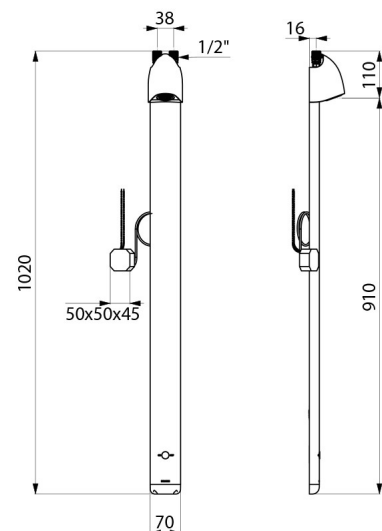

Infrarotsensor mit Präsenzerfassung, Auslösung bei Annäherung der Hand 4 cm vor den Sensor.

Gezielte Abschaltung, andernfalls automatisch nach ~60 Sekunden.
Hygienespülung (~60 Sekunden alle 24 h nach der letzten Nutzung).

Durchflussmenge 6 l/min bei 3 bar, Komfort-Regenstrahl.

Fester, vandalengeschützter Brausekopf mit automatischem Durchflussmengenregler.

Schutzfilter und Rückflussverhinderer zugänglich.

Mit integrierten Vorabsperungen.

Anschluss G 1/2B von oben.

Elektronisches Duschelement geeignet für bewegungseingeschränkte Personen.

30 Jahre Garantie.

Die SECURITHERM Technologie:

Thermostat-Mischbatterie für Brause direkt im Kopf des Duschelements integriert.

Einstellung der Temperatur durch den Installateur.

Konstante Temperatur, voreingestellt auf 38 °C.

Verbrühungsschutz: automatisches Schließen bei Kaltwasserausfall.

Vermeidung Kaltwasserschock: automatisches Schließen bei Warmwasserausfall.

TECHNISCHE DATEN

Duschelement SPORTING 2 SECURITHERM - Art. 714900

Versorgung	Netzbetrieb 230/6 V
Anschluss	G 1/2B
Technologie	Elektronisch
Höhe	1.020 mm
Tiefe	21 mm
Breite	70 mm
Durchflussmenge	6 l/min
Oberfläche	Aluminium

VORTEILE

80 % Wasserersparnis

Hygienespülung gegen
Bakterienwachstum

Automatisches Schließen bei
Kaltwasserausfall

Fließende Formen, unsichtbare
Befestigungen