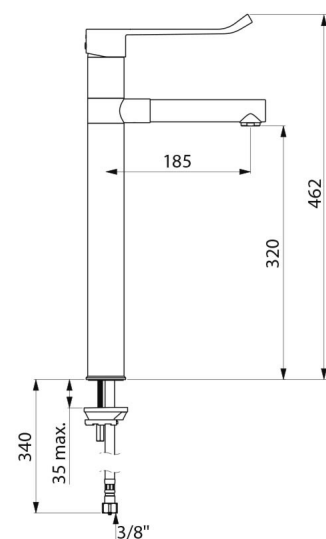

Spültisch-Einhebelmischer mit Druckausgleichsfunktion SECURITHERM EP

Art. 2870T3EP

Hoher Einhebelmischer für Einlochmontage mit Druckausgleichs-Kartusche

Brutto-Preis o. MwSt. Deutschland/Österreich 2025: 373,95 €

BESCHREIBUNG

Spültisch-Einhebelmischer mit Druckausgleichsfunktion SECURITHERM EP - Art. 2870T3EP

Hoher Spültisch-Einhebelmischer mit Druckausgleichsfunktion SECURITHERM für Standmontage.

Einhebelmischer für Einlochmontage mit Schwenkauslauf H. 320.

Mischbatterie mit 2 abnehmbaren Edelstahlausläufen.

Absoluter Verbrühungsschutz: reduziert die Warmwassermenge bei Kaltwasserausfall (und umgekehrt).

Konstante Temperatur, unabhängig von Druck- oder Durchflussschwankungen. Keramikkartusche Ø 35 mit Druckausgleichsfunktion mit voreingestellter Warmwasserbegrenzung.

Körper und Auslauf innen glatt (begrenzt Bakterienablagerungen).

Einfache thermische Desinfektionen möglich ohne Demontage des Bedienehebels oder Absperren der Kaltwasserversorgung.

Durchflussmenge begrenzt auf 9 l/min bei 3 bar.

Körper und Sockel aus Messing verchromt.

Mit Hygienehebel L. 185 für Betätigung ohne Handkontakt.

Flexible PEX-Anschlusschläuche G 3/8 mit Schutzfiltern und Rückflussverhinderern.

Verstärkte Befestigung und Verdrehsicherung durch 2 Edelstahlbolzen.

Mischbatterie besonders geeignet für Gesundheitseinrichtungen, Seniorenheime, Krankenhäuser und Kliniken.

Geeignet für bewegungseingeschränkte Personen.

30 Jahre Garantie.

TECHNISCHE DATEN

Spültisch-Einhebelmischer mit Druckausgleichsfunktion SECURITHERM EP - Art. 2870T3EP