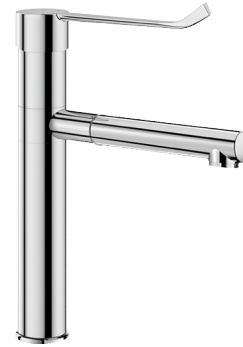

# Waschtisch-Einhebelmischer mit Druckausgleichsfunktion SECURITHERM EP

Art. 2870T1EP

Hoher Einhebelmischer für Einlochmontage mit Druckausgleichs-Kartusche

Brutto-Preis o. MwSt. Deutschland/Österreich 2024: 355,13 €

## BESCHREIBUNG

Waschtisch-Einhebelmischer mit Druckausgleichsfunktion SECURITHERM EP - Art. 2870T1EP

Hoher Waschtisch-Einhebelmischer mit Druckausgleichsfunktion SECURITHERM für Standmontage.  
Einhebelmischer für Einlochmontage mit hohem Schwenkauslauf H. 180. Mischbatterie mit 2 abnehmbaren Edelstahlausläufen.  
Absoluter Verbrühungsschutz: reduziert die Warmwassermenge bei Kaltwasserausfall (und umgekehrt).  
Keramikkartusche Ø 35 mit Druckausgleichsfunktion mit voreingestellter Warmwasserbegrenzung.  
Körper und Auslauf innen glatt (begrenzt Bakterienablagerungen).  
Einfache thermische Desinfektionen möglich ohne Demontage des Bedienhebels oder Absperren der Kaltwasserversorgung.  
Durchflussmenge begrenzt auf 5 l/min bei 3 bar.  
Körper und Sockel aus Messing verchromt.  
Mit Hygienehebel L. 185 für Betätigung ohne Handkontakt.  
Flexible PEX-Anschlusschläuche G 3/8 mit Schutzfiltern und Rückflussverhinderern.  
Verstärkte Befestigung und Verdrehsicherung durch 2 Edelstahlbolzen.  
Mischbatterie besonders geeignet für Gesundheitseinrichtungen, Seniorenheime, Krankenhäuser und Kliniken.  
Geeignet für bewegungseingeschränkte Personen.  
30 Jahre Garantie.

## TECHNISCHE DATEN

Waschtisch-Einhebelmischer mit Druckausgleichsfunktion SECURITHERM EP - Art. 2870T1EP

Anschluss	G 3/8
Technologie	BIOCLIP
Auslaufhöhe	180 mm
Auslauflänge	185 mm
Durchflussmenge	5 l/min
Oberfläche	Messing verchromt
Normen und Zertifizierungen	ACS 
Garantie	
Ersatzteilsicherheit	