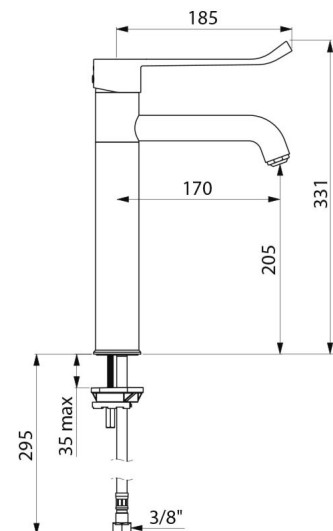

Waschtisch-Mischbatterie mit Druckausgleichsfunktion SECURITHERM EP

Art. 2565T5EP

Hoher Einhebelmischer für Einlochmontage mit Druckausgleichs-Kartusche

Brutto-Preis o. MwSt. Deutschland/Österreich 2025: 270,13 €

BESCHREIBUNG

Waschtisch-Mischbatterie mit Druckausgleichsfunktion SECURITHERM EP - Art. 2565T5EP

Waschtisch-Mischbatterie SECURITHERM mit Druckausgleichsfunktion, für Standmontage.

Einhebelmischer für Einlochmontage mit festem Auslauf H. 205 L. 170 Hohe Mischbatterie mit Hygiene-Strahlformer BIOSAFE, geeignet zur Anbringung eines endständigen Wasserfilters BIOFIL.

Absoluter Verbrühungsschutz: reduziert die Warmwassermenge bei Kaltwasserausfall (und umgekehrt).

Konstante Entnahmetemperatur unabhängig von Druck- oder Durchflussschwankungen im Leitungsnetz.

Keramikkartusche Ø 35 mit Druckausgleichsfunktion mit voreingestellter Warmwasserbegrenzung.

Körper und Auslauf innen glatt (begrenzt Bakterienablagerungen).

Einfache thermische Desinfektion möglich ohne Demontage des Bedienhebels oder Absperren der Kaltwasserversorgung.

Durchflussmenge reguliert auf 5 l/min.

Körper und Sockel aus Messing verchromt.

Hygienehebel L. 185 für Betätigung ohne Handkontakt.

Flexible PEX-Anschlusschläuche G3/8 mit Schutzfiltern und Rückflussverhinderern.

Verstärkte Befestigungen und Verdrehsicherung durch 2 Edelstahlbolzen.

Einhebelmischer mit Druckausgleichsfunktion besonders geeignet für Gesundheitseinrichtungen, Seniorenheime, Krankenhäuser und Kliniken.

Einloch-Mischbatterie geeignet für bewegungseingeschränkte Personen. Mischbatterie mit 30 Jahren Garantie.

TECHNISCHE DATEN