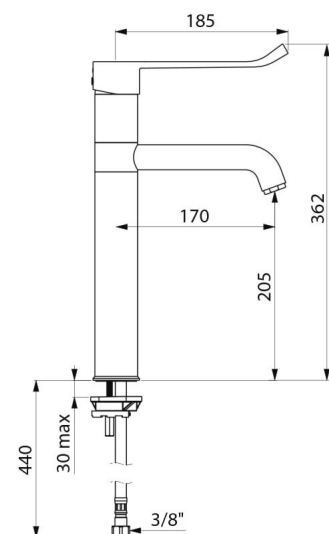

Waschtisch-Mischbatterie mit Druckausgleichsfunktion **SECURITHERM EP**

Art. 2564T5EP

Hoher Einhebelmischer für Einlochmontage mit Druckausgleichs-Kartusche

Brutto-Preis o. MwSt. Deutschland/Österreich 2024: 287,41 €

BESCHREIBUNG

Waschtisch-Mischbatterie mit Druckausgleichsfunktion SECURITHERM EP - Art. 2564T5EP

Waschtisch-Mischbatterie mit Druckausgleichsfunktion SECURITHERM für Standmontage.

Einloch-Einhebelmischer mit Schwenkauslauf H. 205 L. 170.

Hohe Mischbatterie mit Hygiene-Strahlformer BIOSAFE, geeignet zur Anbringung eines endständigen Wasserfilters BIOFIL.

Absoluter Verbrühungsschutz: reduziert die Warmwassermenge bei Kaltwasserausfall (und umgekehrt).

Konstante Temperatur, unabhängig von Druck- oder Durchflussschwankungen im Leitungsnetz.

Keramikkartusche Ø 35 mit Druckausgleichsfunktion und voreingestellter Warmwasserbegrenzung.

Körper und Auslauf innen glatt (begrenzt Bakterienablagerungen).

Einfache thermische Desinfektion möglich ohne Demontage des Bedienehebels oder Absperren der Kaltwasserversorgung.

Durchflussmenge reguliert auf 5 l/min.

Körper und Sockel aus Messing verchromt.

Hygienehebel L. 185 für Betätigung ohne Handkontakt.

Flexible PEX-Anschlusschläuche G3/8 mit Schutzfiltern und Rückflussverhinderern.

Verstärkte Befestigung und Verdrehsicherung durch 2 Edelstahlbolzen.

Einhebelmischer mit Druckausgleichsfunktion besonders geeignet für Gesundheitseinrichtungen, Seniorenheime, Krankenhäuser und Kliniken.

Einloch-Mischbatterie geeignet für bewegungseingeschränkte Personen.

Mischbatterie mit 30 Jahren Garantie.

TECHNISCHE DATEN

Waschtisch-Mischbatterie mit Druckausgleichsfunktion SECURITHERM EP - Art. 2564T5EP