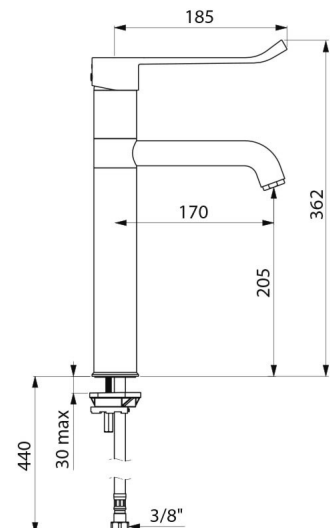

Waschtisch-Mischbatterie mit Druckausgleichsfunktion SECURITHERM EP

Art. 2564T5EP

Hoher Einhebelmischer für Einlochmontage mit Druckausgleichskartusche

Brutto-Preis o. MwSt. Deutschland/Österreich 2024: 287,41 €

BESCHREIBUNG

Waschtisch-Mischbatterie mit Druckausgleichsfunktion SECURITHERM EP - Art. 2564T5EP

Waschtisch-Mischbatterie mit Druckausgleichsfunktion SECURITHERM für Standmontage.

Einloch-Einhebelmischer mit Schwenkauslauf H. 205 L. 170.

Hohe Mischbatterie mit Hygiene-Strahlformer BIOSAFE, geeignet zur Anbringung eines endständigen Wasserfilters BIOFIL.

Absoluter Verbrühungsschutz: reduziert die Warmwassermenge bei Kaltwasserausfall (und umgekehrt).

Konstante Temperatur, unabhängig von Druck- oder Durchflussschwankungen im Leitungsnetz.

Keramikkartusche Ø 35 mit Druckausgleichsfunktion und voreingestellter Warmwasserbegrenzung.

Körper und Auslauf innen glatt (begrenzt Bakterienablagerungen).

Einfache thermische Desinfektion möglich ohne Demontage des Bedienhebels oder Absperren der Kaltwasserversorgung.

Durchflussmenge reguliert auf 5 l/min.

Körper und Sockel aus Messing verchromt.

Hygienehebel L. 185 für Betätigung ohne Handkontakt.

Flexible PEX-Anschlusschläuche G3/8 mit Schutzfiltern und Rückflussverhinderern.

Verstärkte Befestigung und Verdrehsicherung durch 2 Edelstahlbolzen.

Einhebelmischer mit Druckausgleichsfunktion besonders geeignet für Gesundheitseinrichtungen, Seniorenheime, Krankenhäuser und Kliniken.

Einloch-Mischbatterie geeignet für bewegungseingeschränkte Personen. Mischbatterie mit 30 Jahren Garantie.

TECHNISCHE DATEN

Waschtisch-Mischbatterie mit Druckausgleichsfunktion SECURITHERM EP - Art. 2564T5EP