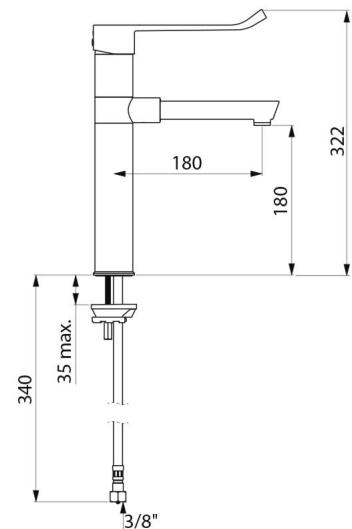

Waschtisch-Einhebelmischer mit Druckausgleichsfunktion SECURITHERM EP

Art. 2871T1EP

Hoher Einhebelmischer für Einlochmontage mit Druckausgleichs-Kartusche

Brutto-Preis o. MwSt. Deutschland/Österreich 2025: 279,06 €

BESCHREIBUNG

Waschtisch-Einhebelmischer mit Druckausgleichsfunktion SECURITHERM EP - Art. 2871T1EP

Hoher Waschtisch-Einhebelmischer mit Druckausgleichsfunktion SECURITHERM für Standmontage.
Einhebelmischer für Einlochmontage mit hohem Schwenkauslauf H. 180. Mischbatterie mit 1 abnehmbaren Einmalauslauf im Lieferumfang enthalten. Absoluter Verbrühungsschutz: reduziert die Warmwassermenge bei Kaltwasserausfall (und umgekehrt).
Konstante Temperatur, unabhängig von Druck- oder Durchflussschwankungen im Leitungsnetz.
Keramikkartusche Ø 35 mit Druckausgleichsfunktion mit voreingestellter Warmwasserbegrenzung.
Körper und Auslauf innen glatt (begrenzt Bakterienablagerungen).
Einfache thermische Desinfektionen möglich ohne Demontage des Bedienehebels oder Absperrern der Kaltwasserversorgung.
Durchflussmenge reguliert auf 5 l/min.
Hygienehebel L. 185 für handkontaktfreie Betätigung.
Körper und Sockel aus Messing verchromt.
Flexible PEX-Anschlusschläuche G 3/8 mit Schutzfiltern und Rückflussverhinderern.
Verstärkte Befestigung und Verdrehsicherung durch 2 Edelstahlbolzen.
Mischbatterie besonders geeignet für Gesundheitseinrichtungen, Seniorenheime, Krankenhäuser und Kliniken.
Einhebelmischer geeignet für bewegungseingeschränkte Personen.
Mischbatterie mit 30 Jahren Garantie.

TECHNISCHE DATEN

Waschtisch-Einhebelmischer mit Druckausgleichsfunktion SECURITHERM EP - Art. 2871T1EP