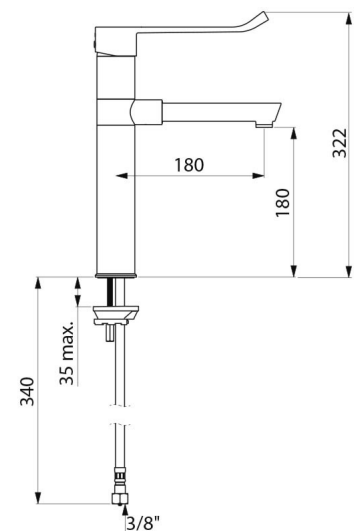

Waschtisch-Einhebelmischer mit Druckausgleichsfunktion SECURITHERM EP

Art. 2871T1EP

Hoher Einhebelmischer für Einlochmontage mit Druckausgleichs-Kartusche

Brutto-Preis o. MwSt. Deutschland/Österreich 2025: 279,06 €

BESCHREIBUNG

Waschtisch-Einhebelmischer mit Druckausgleichsfunktion SECURITHERM EP - Art. 2871T1EP

Hoher Waschtisch-Einhebelmischer mit Druckausgleichsfunktion SECURITHERM für Standmontage.
Einhebelmischer für Einlochmontage mit hohem Schwenkauslauf H. 180. Mischbatterie mit 1 abnehmbaren Einmalauslauf im Lieferumfang enthalten. Absoluter Verbrühungsschutz: reduziert die Warmwassermenge bei Kaltwasserausfall (und umgekehrt).
Konstante Temperatur, unabhängig von Druck- oder Durchflussschwankungen im Leitungsnetz.
Keramikkartusche Ø 35 mit Druckausgleichsfunktion mit voreingestellter Warmwasserbegrenzung.
Körper und Auslauf innen glatt (begrenzt Bakterienablagerungen).
Einfache thermische Desinfektionen möglich ohne Demontage des Bedienehebels oder Absperrern der Kaltwasserversorgung.
Durchflussmenge reguliert auf 5 l/min.
Hygienehebel L. 185 für handkontaktfreie Betätigung.
Körper und Sockel aus Messing verchromt.
Flexible PEX-Anschlusschläuche G 3/8 mit Schutzfiltern und Rückflussverhinderern.
Verstärkte Befestigung und Verdrehsicherung durch 2 Edelstahlbolzen.
Mischbatterie besonders geeignet für Gesundheitseinrichtungen, Seniorenheime, Krankenhäuser und Kliniken.
Einhebelmischer geeignet für bewegungseingeschränkte Personen.
Mischbatterie mit 30 Jahren Garantie.

TECHNISCHE DATEN

Waschtisch-Einhebelmischer mit Druckausgleichsfunktion SECURITHERM EP - Art. 2871T1EP