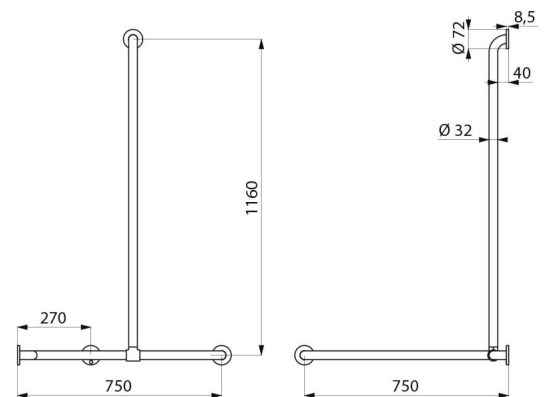

2-Wand-Duschhandlauf mit verstellbarer vertikaler Stange, satiniert

Art. 5481S

Edelstahl Seidenglanz UltraSatin

Brutto-Preis o. MwSt. Deutschland/Österreich 2025: 390,69 €

BESCHREIBUNG

2-Wand-Duschhandlauf mit verstellbarer vertikaler Stange, satiniert - Art. 5481S

2-Wand-Duschhandlauf mit verstellbarer vertikaler Stange Ø 32, für bewegungseingeschränkte Personen.
Geeignet für Einhänge-Duschsitze (separat zu bestellen).
Bietet Halt und Stütze im Stehen.
Für sicheres Betreten und Bewegen in der Dusche.
Brauseschieber und/oder Seifenablage optional erhältlich.
Position der vertikalen Brausestange bei der Montage einstellbar: kann nach links oder rechts verschoben werden und passt sich so an die Installation an (Platzierung der Armaturen, Tiefe des Duschsitzes etc.).
Maße: 1.160 x 750 x 750 mm.
Vertikale Stange kann links- oder rechtsseitig montiert werden.
Bakteriostatisches Edelstahlrohr Werkstoff 1.4301.
Edelstahl Seidenglanz UltraSatin: homogene, porenfreie Oberfläche erleichtert die Reinigung und gewährleistet bessere Hygiene.
Flansch und Rohr durch unsichtbare Sicherheits-Schweißnaht zusammengesetzt (exklusives Verfahren „ArN-Securit“).
40 mm Abstand zwischen Griff und Wand: minimaler Platzbedarf verhindert Einklemmen des Unterarms und reduziert dadurch das Risiko für Knochenbrüche bei Stürzen.
Verdeckte Befestigungen durch Dreiloch-Wandflansch, Ø 72.
Flansch und Rosette aus Edelstahl Werkstoff 1.4301.
Edelstahlschrauben für Massivwand im Lieferumfang enthalten.
Auf mehr als 200 kg getestet. Empfohlenes Maximalgewicht des Nutzers: 135 kg.
30 Jahre Garantie. CE-Kennzeichnung.

TECHNISCHE DATEN

2-Wand-Duschhandlauf mit verstellbarer vertikaler Stange, satiniert - Art. 5481S