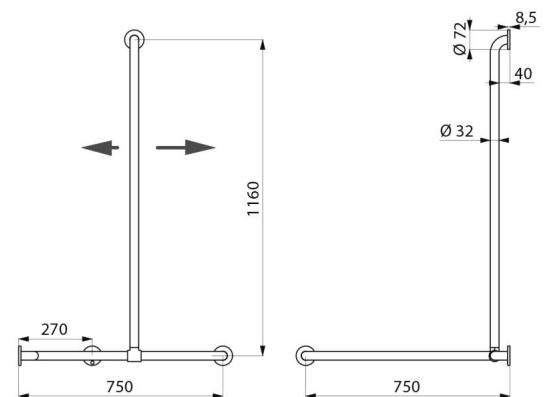

2-Wand-Duschhandlauf mit verstellbarer vertikaler Stange, glänzend

Art. 5481P

Edelstahl hochglanzpoliert UltraPolish

Brutto-Preis o. MwSt. Deutschland/Österreich 2025: 390,69 €

BESCHREIBUNG

2-Wand-Duschhandlauf mit verstellbarer vertikaler Stange, glänzend - Art. 5481P

2-Wand-Duschhandlauf mit verstellbarer vertikaler Brausestange Ø 32 für bewegungseingeschränkte Personen.
Geeignet für Einhänge-Duschsitze (separat zu bestellen).
Bietet Halt und Stütze im Stehen.
Für sicheres Betreten und Bewegen in der Dusche.
Brauseschieber und/oder Seifenablage optional erhältlich.
Position der vertikalen Brausestange bei der Montage einstellbar: kann nach links oder rechts verschoben werden und passt sich so an die Installation an (Platzierung der Armaturen, Tiefe des Duschsitzes etc.).
Maße: 1.160 x 750 x 750 mm.
Vertikale Stange kann links- oder rechtsseitig montiert werden.
Bakteriostatisches Edelstahlrohr Werkstoff 1.4301.
Edelstahl hochglanzpoliert UltraPolish: homogene, porenfreie Oberfläche erleichtert die Reinigung und gewährleistet bessere Hygiene.
Flansch und Rohr durch unsichtbare Sicherheits-Schweißnaht zusammengefügt (exklusives Verfahren „ArN-Securit“).
40 mm Abstand zwischen Griff und Wand: minimaler Platzbedarf verhindert Einklemmen des Unterarms und reduziert dadurch das Risiko für Knochenbrüche bei Stürzen.
Verdeckte Befestigungen durch Dreiloch-Wandflansch, Ø 72.
Flansch und Rosette aus Edelstahl Werkstoff 1.4301.
Edelstahlschrauben für Massivwand im Lieferumfang enthalten.
Auf mehr als 200 kg getestet. Empfohlenes Maximalgewicht des Nutzers: 135 kg.
30 Jahre Garantie. CE-Kennzeichnung.

TECHNISCHE DATEN