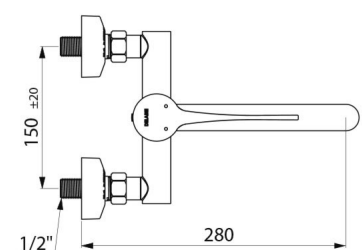

Waschtischarmatur mit Druckausgleichsfunktion SECURITHERM EP

Art. 2445LEP

Mischbatterie Wandmontage mit Schwenkauslauf L.200, Hygienehebel L.150

Brutto-Preis o. MwSt. Deutschland/Österreich 2025: 395,30 €

BESCHREIBUNG

Waschtischarmatur mit Druckausgleichsfunktion SECURITHERM EP - Art. 2445LEP

Waschtisch-Einhebelmischer für Wandmontage mit Druckausgleichsfunktion SECURITHERM.

Einhebelmischer mit flachem Schwenkauslauf unten L. 200 und Hygiene-Strahlregler.

Geeignet zur Anbringung eines endständigen BIOFIL Wasserfilters. Absoluter Verbrühungsschutz: reduziert die Warmwassermenge bei Kaltwasserausfall (und umgekehrt).

Konstante Temperatur unabhängig von Druck- oder Durchflussschwankungen im Leitungsnetz.

Mischbatterie mit Securitouch Abschirmung gegen Verbrühung am Armaturengehäuse.

Keramikkartusche Ø 40 mit Druckausgleichsfunktion und voreingestellter Warmwasserbegrenzung.

Körper und Auslauf innen glatt und mit minimalem Wasservolumen. Durchflussmenge reguliert auf 5 l/min.

Körper aus Messing verchromt.

Betätigung durch Hygienehebel L. 150.

Mischbatterie mit Mittenabstand 150 mm geliefert mit S-Anschlüssen STOP/CHECK G 1/2B x G 3/4B speziell konzipiert für die Anforderungen im Gesundheitsbereich.

Filter und Rückflussverhinderer.

Empfohlene Montagehöhe: 110-200 mm über dem Beckenrand.

Einhebelmischer besonders geeignet für Gesundheitseinrichtungen, Seniorenheime, Krankenhäuser und Kliniken.

Mischbatterie geeignet für bewegungseingeschränkte Personen.

Mischbatterie für Wandmontage mit 30 Jahren Garantie.

TECHNISCHE DATEN

Waschtischarmatur mit Druckausgleichsfunktion SECURITHERM EP - Art. 2445LEP