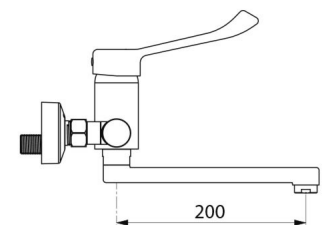

Waschtischarmatur mit Druckausgleichsfunktion SECURITHERM EP

Art. 2445LEP

Mischbatterie Wandmontage mit Schwenkauslauf L.200, Hygienehebel L.150

Brutto-Preis o. MwSt. Deutschland/Österreich 2025: 395,30 €

BESCHREIBUNG

Waschtischarmatur mit Druckausgleichsfunktion SECURITHERM EP - Art. 2445LEP

Waschtisch-Einhebelmischer für Wandmontage mit Druckausgleichsfunktion SECURITHERM.

Einhebelmischer mit flachem Schwenkauslauf unten L. 200 und Hygiene-Strahlregler.

Geeignet zur Anbringung eines endständigen BIOFIL Wasserfilters. Absoluter Verbrühungsschutz: reduziert die Warmwassermenge bei Kaltwasserausfall (und umgekehrt).

Konstante Temperatur unabhängig von Druck- oder Durchflussschwankungen im Leitungsnetz.

Mischbatterie mit Securitouch Abschirmung gegen Verbrühung am Armaturengehäuse.

Keramikkartusche Ø 40 mit Druckausgleichsfunktion und voreingestellter Warmwasserbegrenzung.

Körper und Auslauf innen glatt und mit minimalem Wasservolumen. Durchflussmenge reguliert auf 5 l/min.

Körper aus Messing verchromt.

Betätigung durch Hygienehebel L. 150.

Mischbatterie mit Mittenabstand 150 mm geliefert mit S-Anschlüssen STOP/CHECK G 1/2B x G 3/4B speziell konzipiert für die Anforderungen im Gesundheitsbereich.

Filter und Rückflussverhinderer.

Empfohlene Montagehöhe: 110-200 mm über dem Beckenrand.

Einhebelmischer besonders geeignet für Gesundheitseinrichtungen, Seniorenheime, Krankenhäuser und Kliniken.

Mischbatterie geeignet für bewegungseingeschränkte Personen.

Mischbatterie für Wandmontage mit 30 Jahren Garantie.

TECHNISCHE DATEN

Waschtischarmatur mit Druckausgleichsfunktion SECURITHERM EP - Art. 2445LEP