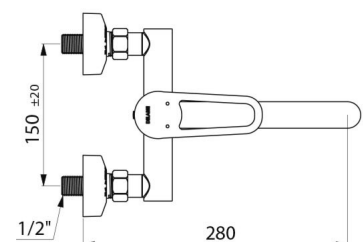

Waschtischarmatur mit Druckausgleichsfunktion SECURITHERM EP

Art. 2445EP

Mischbatterie für Wandmontage mit Schwenkauslauf L.200, Bügelgriff

Brutto-Preis o. MwSt. Deutschland/Österreich 2025: 379,69 €

BESCHREIBUNG

Waschtischarmatur mit Druckausgleichsfunktion SECURITHERM EP - Art. 2445EP

Waschtisch-Einhebelmischer für Wandmontage mit Druckausgleichsfunktion SECURITHERM.

Einhebelmischer mit flachem Schwenkauslauf unten L. 200 und Hygiene-Strahlregler.

Geeignet zur Anbringung eines endständigen Wasserfilters BIOFIL.

Absoluter Verbrühungsschutz: reduziert die Warmwassermenge bei Kaltwasserausfall (und umgekehrt).

Konstante Temperatur unabhängig von Druck- oder Durchflussschwankungen im Leitungsnetz.

Mischbatterie mit Securitouch Abschirmung gegen Verbrühung am Armaturengehäuse.

Keramikkartusche Ø 40 mit Druckausgleichsfunktion und voreingestellter Warmwasserbegrenzung.

Körper und Auslauf innen glatt und mit minimalem Wasservolumen.

Durchflussmenge begrenzt auf 5 l/min.

Körper aus Messing verchromt.

Betätigung durch Bügelgriff.

Mischbatterie mit Mittenabstand 150 mm geliefert mit S-Anschlüssen STOP/CHECK G 1/2B x G 3/4B speziell konzipiert für die Anforderungen im Gesundheitsbereich.

Mit Filtern und Rückflussverhinderern.

Empfohlene Montagehöhe: 110-200 mm über dem Beckenrand.

Einhebelmischer besonders geeignet für Gesundheitseinrichtungen, Seniorenheime, Krankenhäuser und Kliniken.

Mischbatterie geeignet für bewegungseingeschränkte Personen.

Mischbatterie für Wandmontage mit 30 Jahren Garantie.

TECHNISCHE DATEN

Waschtischarmatur mit Druckausgleichsfunktion SECURITHERM EP - Art. 2445EP