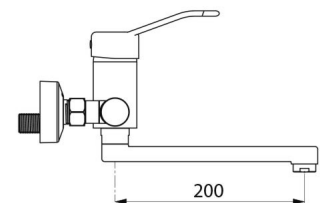

Waschtischarmatur mit Druckausgleichsfunktion SECURITHERM EP

Art. 2445EP

Mischbatterie für Wandmontage mit Schwenkauslauf L.200, Bügelgriff

Brutto-Preis o. MwSt. Deutschland/Österreich 2025: 379,69 €

BESCHREIBUNG

Waschtischarmatur mit Druckausgleichsfunktion SECURITHERM EP - Art. 2445EP

Waschtisch-Einhebelmischer für Wandmontage mit Druckausgleichsfunktion SECURITHERM.

Einhebelmischer mit flachem Schwenkauslauf unten L. 200 und Hygiene-Strahlregler.

Geeignet zur Anbringung eines endständigen Wasserfilters BIOFIL.

Absoluter Verbrühungsschutz: reduziert die Warmwassermenge bei Kaltwasserausfall (und umgekehrt).

Konstante Temperatur unabhängig von Druck- oder Durchflussschwankungen im Leitungsnetz.

Mischbatterie mit Securitouch Abschirmung gegen Verbrühung am Armaturengehäuse.

Keramikkartusche Ø 40 mit Druckausgleichsfunktion und voreingestellter Warmwasserbegrenzung.

Körper und Auslauf innen glatt und mit minimalem Wasservolumen.

Durchflussmenge begrenzt auf 5 l/min.

Körper aus Messing verchromt.

Betätigung durch Bügelgriff.

Mischbatterie mit Mittenabstand 150 mm geliefert mit S-Anschlüssen STOP/CHECK G 1/2B x G 3/4B speziell konzipiert für die Anforderungen im Gesundheitsbereich.

Mit Filtern und Rückflussverhinderern.

Empfohlene Montagehöhe: 110-200 mm über dem Beckenrand.

Einhebelmischer besonders geeignet für Gesundheitseinrichtungen, Seniorenheime, Krankenhäuser und Kliniken.

Mischbatterie geeignet für bewegungseingeschränkte Personen.

Mischbatterie für Wandmontage mit 30 Jahren Garantie.

TECHNISCHE DATEN

Waschtischarmatur mit Druckausgleichsfunktion SECURITHERM EP - Art. 2445EP