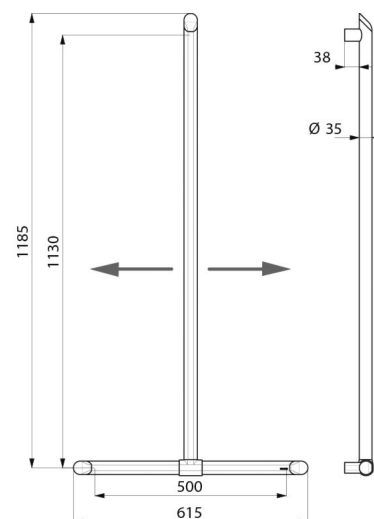

VORTEILE

Innovatives Design für Alle

Position der vertikalen Stange einstellbar

Komfort: Vorderseite verhindert Verdrehen der Hand

Auf mehr als 200 kg getestet