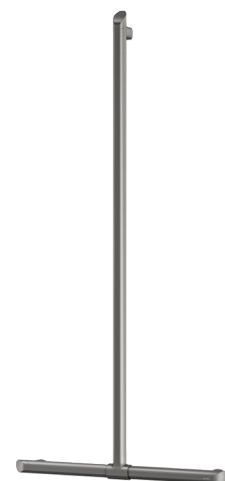

Duschhandlauf T-Form mit vertikaler verschiebbarer Stange Be-Line®

Art. 511944C

Aluminium pulverbeschichtet anthrazit-metallic

Brutto-Preis o. MwSt. Deutschland/Österreich 2024: 230,45 €

BESCHREIBUNG

Duschhandlauf T-Form mit vertikaler verschiebbarer Stange Be-Line® - Art. 511944C

Handlauf T-Form Be-Line® Ø 35 mit vertikaler, verstellbarer Brausestange für Dusche.

Bietet Halt und Stütze im Stehen für bewegungseingeschränkte Personen.

Für sicheres Betreten und Bewegen in der Dusche.

Aluminiumrohr, Materialstärke 3 mm. Halterungen aus Aluminium massiv.

Abgerundetes Profil Ø 35 mit ergonomischer, flacher Vorderseite: verhindert Verdrehen der Hand am Griff und gewährleistet optimale Griffsicherheit.

Oberfläche Aluminium pulverbeschichtet anthrazit-metallic für visuell kontrastierende Gestaltung zu hellen Wänden.

Homogene Oberfläche erleichtert die Reinigung und gewährleistet bessere Hygiene.

38 mm Abstand zwischen Griff und Wand: Minimaler Platzbedarf verhindert Einklemmen des Unterarms und reduziert dadurch das Risiko von Knochenbrüchen bei Stürzen.