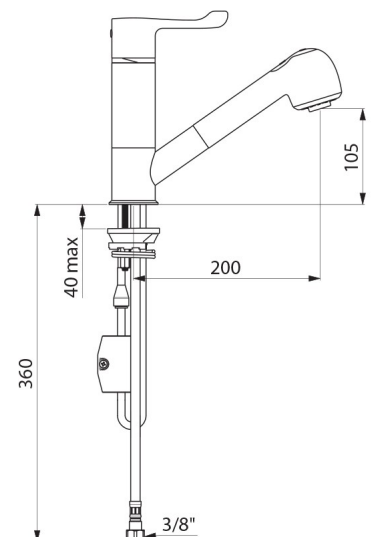

Spültisch-Thermostatarmatur SECURITHERM

Art. H9612

Thermostat-Mischbatterie für Einlochmontage mit Auszugbrause

Brutto-Preis o. MwSt. Deutschland/Österreich 2025: 489,37 €

BESCHREIBUNG

Spültisch-Thermostatarmatur SECURITHERM - Art. H9612

Waschtisch-Thermostatarmatur SECURITHERM für Standmontage, optimal geeignet für Säuglingsbadewannen.

Sequentielle Thermostat-Mischbatterie: Öffnen und Schließen über Kalt. Bauweise gewährleistet Schutz vor Rückfließen von Kalt- und Warmwasser. Keine Rückflussverhinderer an den Anschlüssen erforderlich. Verbrühungsschutz: automatisches Schließen bei Kalt- oder Warmwasserausfall.

Securitouch Abschirmung gegen Verbrühung am Armaturengehäuse.

Einloch-Mischbatterie mit Schwenkauslauf H. 105 L. 200.

Sequentielle Mischbatterie mit Auszugbrause mit 2 Strahlarten, umstellbar zwischen Standard-/Regenstrahl.

Sequentielle, verkalkungsarme Thermostatkartusche für Einhandsteuerung von Durchflussmenge und Temperatur.

Temperatureinstellbereich: Kaltwasser bis 40 °C mit verriegeltem Temperaturanschlag bei 40 °C.

Körper mit glatten Innenflächen.

Durchflussmenge reguliert auf 4 l/min.

Handkontaktfreie Betätigung durch Hygienehebel L. 100.

Brauseschlauch BIOSAFE zur Begrenzung des Bakterienwachstums:

transparentes Polyurethan, um bei Auftreten von Biofilm ein ordnungsgemäßes Austauschen zu gewährleisten, innen und außen glatt.

Schlauch mit geringem Durchmesser (Innen Ø 6): geringes Wasservolumen.

Mit spezifischer Rückholhilfe.

Flexible PEX-Anschlusschläuche G 3/8.

Verstärkte Befestigungen und Verdrehsicherung durch 2 Edelstahlbolzen.