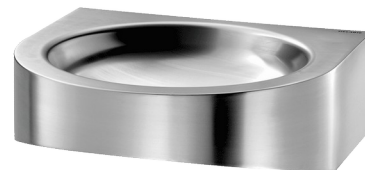

Waschtisch PMR XS zur Wandmontage

Art. 120400

Edelstahl Werkstoff 1.4301 satiniert

Brutto-Preis o. MwSt. Deutschland/Österreich 2025: 284,69 €

BESCHREIBUNG

Waschtisch PMR XS zur Wandmontage - Art. 120400

Waschtisch für Wandmontage.
 Becken-Innendurchmesser: 310 mm.
 Bakteriostatischer Edelstahl Werkstoff 1.4301.
 Oberfläche satiniert.
 Materialstärke: 1,2 mm.
 Kanten abgerundet.
 Ohne Hahnloch.
 Mit Ablaufventil 1 1/4".
 Ohne Überlauf.
 Mit Befestigungsmaterial.
 CE-Kennzeichnung. Gemäß EN 14688.
 Gewicht: 3,9 kg.
 30 Jahre Garantie.
 [Alte Artikelnummer: 3411400015]

TECHNISCHE DATEN

Waschtisch PMR XS zur Wandmontage - Art. 120400

Höhe	150 mm
Tiefe	390 mm
Breite	400 mm
Materialstärke	1,2 mm
Oberfläche	Edelstahl Werkstoff 1.4301 satiniert
Normen und Zertifizierungen	 
Garantie	

VORTEILE

Bakteriostatischer Edelstahl 1.4301, glatt

Kanten abgerundet