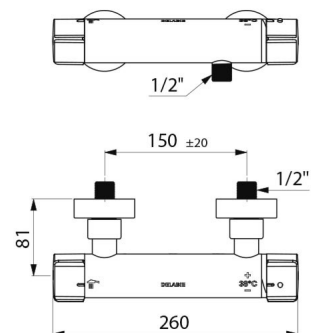

Brause-Thermostatarmatur SECURITHERM Securitouch - Art. H9769S

Anschluss	G 1/2B
Technologie	Thermostat-Mischbatterie SECURITHERM Securitouch, ohne Rückflussverhinderer in den Anschlüssen
Länge	260 mm
Durchflussmenge	9 l/min
Temperaturanschlag	JA
Oberfläche	Messing verchromt
Normen und Zertifizierungen	   
Garantie	