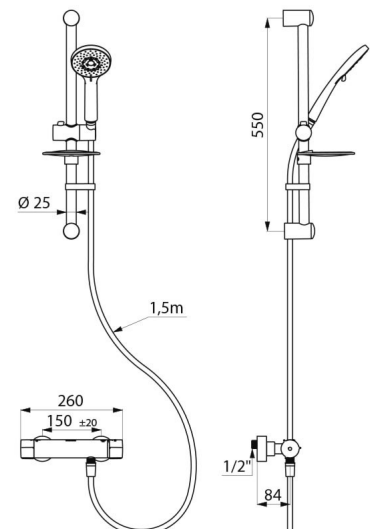

VORTEILE

SECURITHERM: optimierter Verbrühungsschutz

Maximale Hygiene: keine Rückflussverhinderer

Securitouch: Abschirmung gegen Verbrühen

Mit Thermostat: für maximale Temperaturstabilität