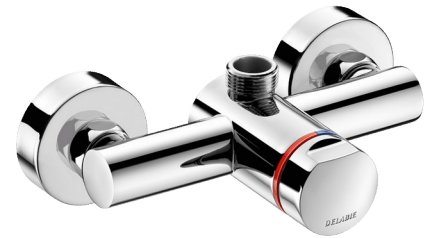

# Duscharmatur TEMPOMIX 3

Art. 794400

Selbstschließend, mit Einhandsteuerung

Brutto-Preis o. MwSt. Deutschland/Österreich 2024: 293,43 €

## BESCHREIBUNG

Duscharmatur TEMPOMIX 3 - Art. 794400

Selbstschluss-Mischbatterie für Dusche, Aufputzmontage:  
Einhand-Selbstschlussmischer TEMPOMIX 3 3/4", Abgang oben.  
Für Aufputzmontage.

Temperatureinstellung und Auslösung über den Bediengriff.  
Mit Warmwasserbegrenzung (justierbar durch den Installateur).  
Besonders leichte Betätigung.

Mit S-Anschlüssen G 1/2B für Mittenabstand 130 bis 170 mm.

Geeignet für bewegungseingeschränkte Personen.

30 Jahre Garantie.

## TECHNISCHE DATEN

Duscharmatur TEMPOMIX 3 - Art. 794400

Anschluss	G 1/2B
Technologie	Selbstschließend
Breite	150 mm
Durchflussmenge	6 l/min
Normen und Zertifizierungen	
Garantie	