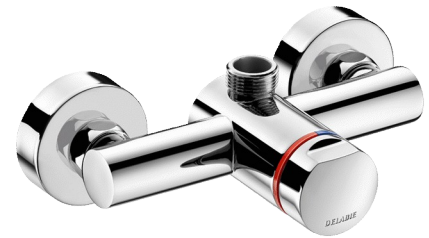

# Duscharmatur TEMPOMIX 3

Art. 794400

Selbstschließend, mit Einhandsteuerung

Brutto-Preis o. MwSt. Deutschland/Österreich 2024: 293,43 €

## BESCHREIBUNG

Duscharmatur TEMPOMIX 3 - Art. 794400

Selbstschluss-Mischbatterie für Dusche, Aufputzmontage:  
Einhand-Selbstschlussmischer TEMPOMIX 3 3/4", Abgang oben.  
Für Aufputzmontage.

Temperatureinstellung und Auslösung über den Bediengriff.  
Mit Warmwasserbegrenzung (justierbar durch den Installateur).  
Besonders leichte Betätigung.

Mit S-Anschlüssen G 1/2B für Mittenabstand 130 bis 170 mm.

Geeignet für bewegungseingeschränkte Personen.

30 Jahre Garantie.

## TECHNISCHE DATEN

Duscharmatur TEMPOMIX 3 - Art. 794400

Anschluss	G 1/2B
Technologie	Selbstschließend
Breite	150 mm
Durchflussmenge	6 l/min
Normen und Zertifizierungen	   ACS
Garantie	