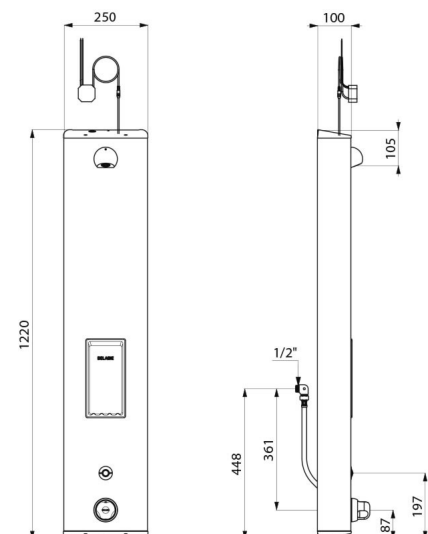

### BESCHREIBUNG

Duschelement SECURITHERM - Art. 792514

Elektronisches Duschelement mit Thermostat:  
 Gehäuse aus Edelstahl für Aufputzmontage, große Ausführung.  
 Anschluss verdeckt mit flexiblen Schläuchen G 1/2B.  
 Thermostat-Mischbatterie SECURITHERM.  
 Temperatur einstellbar: Kaltwasser bis 38 °C; 1. Temperaturanschlag bei 38 °C, 2. Anschlag bei 41 °C.  
 Verbrühungsschutz: automatisches Schließen bei Kaltwasserausfall.  
 Vermeidung Kaltwasserschock: automatisches Schließen bei Warmwasserausfall.  
 Geeignet für thermische Desinfektionen.  
 Netzbetrieb 230/6 V.  
 Auslösung bei Druck auf den elektronischen Tastschalter.  
 Gezielte Abschaltung, andernfalls automatisch nach ~60 Sekunden.  
 Hygienespülung (~60 Sekunden alle 24 h nach der letzten Nutzung).  
 Durchflussmenge 6 l/min bei 3 bar einstellbar, Komfort-Regenstrahl  
 Brausekopf ROUND verchromt und vandalengeschützt.  
 Integrierte Seifenablage.  
 Mit Schutzfiltern und Rückflussverhinderern.  
 Mit Vorabsperungen G 1/2B.  
 Verdeckte Befestigungen.  
 Geeignet für bewegungseingeschränkte Personen.  
 30 Jahre Garantie.

### TECHNISCHE DATEN

Duschelement SECURITHERM - Art. 792514

Versorgung	Netzbetrieb 230/6 V
Anschluss	G 1/2B
Technologie	Elektronisch
Höhe	1.220 mm
Tiefe	100 mm
Breite	250 mm
Durchflussmenge	6 l/min
Temperaturanschlag	Thermostatgesteuert
Oberfläche	Edelstahl
Normen und Zertifizierungen	ACS  