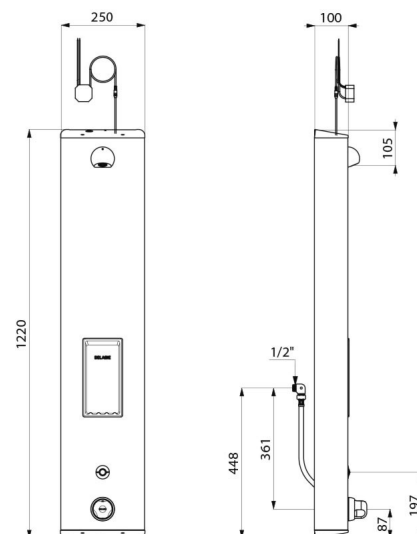

Elektronisches Duschelement mit Thermostat:
 Gehäuse aus Edelstahl für Aufputzmontage, große Ausführung.
 Anschluss verdeckt mit flexiblen Schläuchen G 1/2B.
 Thermostat-Mischbatterie SECURITHERM.
 Temperatur einstellbar: Kaltwasser bis 38 °C; 1. Temperaturanschlag bei 38 °C, 2. Anschlag bei 41 °C.
 Verbrühungsschutz: automatisches Schließen bei Kaltwasserausfall.
 Vermeidung Kaltwasserschock: automatisches Schließen bei Warmwasserausfall.
 Geeignet für thermische Desinfektionen.
 Netzbetrieb 230/6 V.
 Auslösung bei Druck auf den elektronischen Tastschalter.
 Gezielte Abschaltung, andernfalls automatisch nach ~60 Sekunden.
 Hygienespülung (~60 Sekunden alle 24 h nach der letzten Nutzung).
 Durchflussmenge 6 l/min bei 3 bar einstellbar, Komfort-Regenstrahl
 Brausekopf ROUND verchromt und vandalengeschützt.
 Integrierte Seifenablage.
 Mit Schutzfiltern und Rückflussverhinderern.
 Mit Vorabsperungen G 1/2B.
 Verdeckte Befestigungen.
 Geeignet für bewegungseingeschränkte Personen.
 30 Jahre Garantie.

Versorgung	Netzbetrieb 230/6 V
Anschluss	G 1/2B
Technologie	Elektronisch
Höhe	1.220 mm
Tiefe	100 mm
Breite	250 mm
Durchflussmenge	6 l/min
Temperaturanschlag	Thermostatgesteuert
Oberfläche	Edelstahl
Normen und Zertifizierungen	ACS  