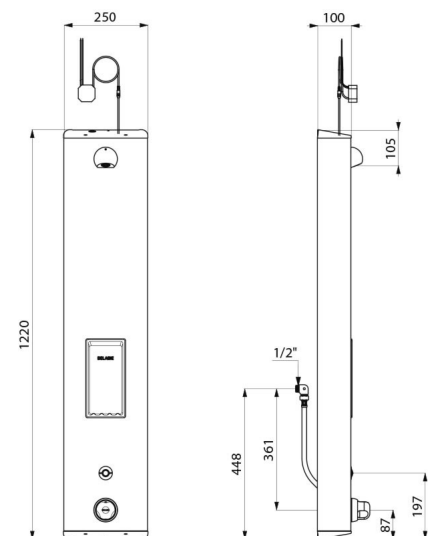

### BESCHREIBUNG

Duschelement SECURITHERM - Art. 792514

Elektronisches Duschelement mit Thermostat:  
 Gehäuse aus Edelstahl für Aufputzmontage, große Ausführung.  
 Anschluss verdeckt mit flexiblen Schläuchen G 1/2B.  
 Thermostat-Mischbatterie SECURITHERM.  
 Temperatur einstellbar: Kaltwasser bis 38 °C; 1. Temperaturanschlag bei 38 °C, 2. Anschlag bei 41 °C.  
 Verbrühungsschutz: automatisches Schließen bei Kaltwasserausfall.  
 Vermeidung Kaltwasserschock: automatisches Schließen bei Warmwasserausfall.  
 Geeignet für thermische Desinfektionen.  
 Netzbetrieb 230/6 V.  
 Auslösung bei Druck auf den elektronischen Tastschalter.  
 Gezielte Abschaltung, andernfalls automatisch nach ~60 Sekunden.  
 Hygienespülung (~60 Sekunden alle 24 h nach der letzten Nutzung).  
 Durchflussmenge 6 l/min bei 3 bar einstellbar, Komfort-Regenstrahl  
 Brausekopf ROUND verchromt und vandalengeschützt.  
 Integrierte Seifenablage.  
 Mit Schutzfiltern und Rückflussverhinderern.  
 Mit Vorabsperungen G 1/2B.  
 Verdeckte Befestigungen.  
 Geeignet für bewegungseingeschränkte Personen.  
 30 Jahre Garantie.

### TECHNISCHE DATEN

Duschelement SECURITHERM - Art. 792514

Versorgung	Netzbetrieb 230/6 V
Anschluss	G 1/2B
Technologie	Elektronisch
Höhe	1.220 mm
Tiefe	100 mm
Breite	250 mm
Durchflussmenge	6 l/min
Temperaturanschlag	Thermostatgesteuert
Oberfläche	Edelstahl
Normen und Zertifizierungen	ACS  