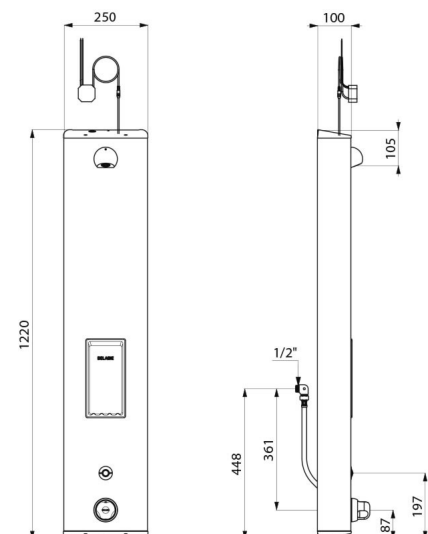

Elektronisches Duschelement mit Thermostat:
 Gehäuse aus Edelstahl für Aufputzmontage, große Ausführung.
 Anschluss verdeckt mit flexiblen Schläuchen G 1/2B.
 Thermostat-Mischbatterie SECURITHERM.
 Temperatur einstellbar: Kaltwasser bis 38 °C; 1. Temperaturanschlag bei 38 °C, 2. Anschlag bei 41 °C.
 Verbrühungsschutz: automatisches Schließen bei Kaltwasserausfall.
 Vermeidung Kaltwasserschock: automatisches Schließen bei Warmwasserausfall.
 Geeignet für thermische Desinfektionen.
 Netzbetrieb 230/6 V.
 Auslösung bei Druck auf den elektronischen Tastschalter.
 Gezielte Abschaltung, andernfalls automatisch nach ~60 Sekunden.
 Hygienespülung (~60 Sekunden alle 24 h nach der letzten Nutzung).
 Durchflussmenge 6 l/min bei 3 bar einstellbar, Komfort-Regenstrahl
 Brausekopf ROUND verchromt und vandalengeschützt.
 Integrierte Seifenablage.
 Mit Schutzfiltern und Rückflussverhinderern.
 Mit Vorabsperungen G 1/2B.
 Verdeckte Befestigungen.
 Geeignet für bewegungseingeschränkte Personen.
 30 Jahre Garantie.

Versorgung	Netzbetrieb 230/6 V
Anschluss	G 1/2B
Technologie	Elektronisch
Höhe	1.220 mm
Tiefe	100 mm
Breite	250 mm
Durchflussmenge	6 l/min
Temperaturanschlag	Thermostatgesteuert
Oberfläche	Edelstahl
Normen und Zertifizierungen	ACS  