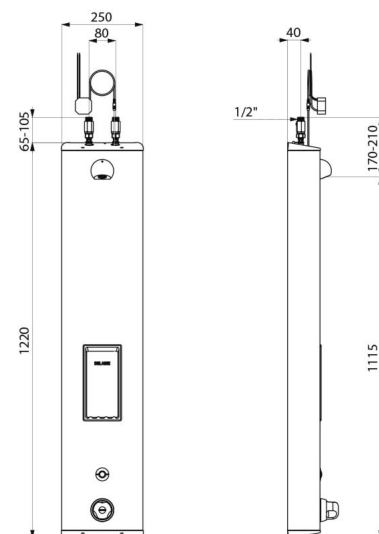

TECHNISCHE DATEN

Duschelement SECURITHERM - Art. 792504

Versorgung	Netzbetrieb 230/6 V
Anschluss	G 1/2B
Technologie	Elektronisch
Höhe	1.220 mm
Tiefe	100 mm
Breite	250 mm
Durchflussmenge	6 l/min
Temperaturanschlag	Thermostatgesteuert
Oberfläche	Edelstahl
Normen und Zertifizierungen	ACS

VORTEILE

- Wasserersparnis von 80 %
- Hygienespülung gegen Bakterienwachstum
- Thermostatgesteuerte Temperaturregelung
- Sofortiges Schließen bei Kaltwasserausfall