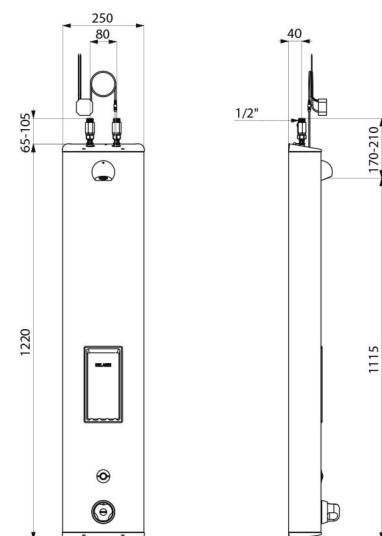

Elektronisches Duschelement mit Thermostat:
 Gehäuse aus Edelstahl für Aufputzmontage, große Ausführung.
 Anschluss von oben mit geraden Vorabsperungen G 1/2B.
 Thermostat-Mischbatterie SECURITHERM.
 Temperatur einstellbar: Kaltwasser bis 38 °C; 1. Temperaturanschlag bei 38 °C, 2. Anschlag bei 41 °C.
 Verbrühungsschutz: automatisches Schließen bei Kaltwasserausfall.
 Vermeidung Kaltwasserschock: automatisches Schließen bei Warmwasserausfall.
 Geeignet für thermische Desinfektionen.
 Netzbetrieb 230/6 V.
 Auslösung bei Druck auf den elektrischen Tastschalter.
 Gezielte Abschaltung, andernfalls automatisch nach ~60 Sekunden.
 Hygienespülung (~60 Sekunden alle 24 h nach der letzten Nutzung).
 Durchflussmenge 6 l/min bei 3 bar einstellbar, Komfort-Regenstrahl
 Brausekopf ROUND verchromt und vandalengeschützt.
 Integrierte Seifenablage.
 Verdeckte Befestigungen.
 Mit Schutzfiltern und Rückflussverhinderern.
 Geeignet für bewegungseingeschränkte Personen.
 30 Jahre Garantie.

Versorgung	Netzbetrieb 230/6 V
Anschluss	G 1/2B
Technologie	Elektronisch
Höhe	1.220 mm
Tiefe	100 mm
Breite	250 mm
Durchflussmenge	6 l/min
Temperaturanschlag	Thermostatgesteuert
Oberfläche	Edelstahl
Normen und Zertifizierungen	ACS  