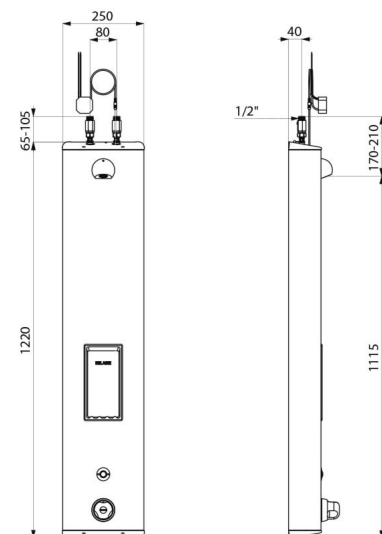

TECHNISCHE DATEN

Duschelement SECURITHERM - Art. 792504

Versorgung	Netzbetrieb 230/6 V
Anschluss	G 1/2B
Technologie	Elektronisch
Höhe	1.220 mm
Tiefe	100 mm
Breite	250 mm
Durchflussmenge	6 l/min
Temperaturanschlag	Thermostatgesteuert
Oberfläche	Edelstahl
Normen und Zertifizierungen	ACS

VORTEILE

- Wasserersparnis von 80 %
- Hygienespülung gegen Bakterienwachstum
- Thermostatgesteuerte Temperaturregelung
- Sofortiges Schließen bei Kaltwasserausfall