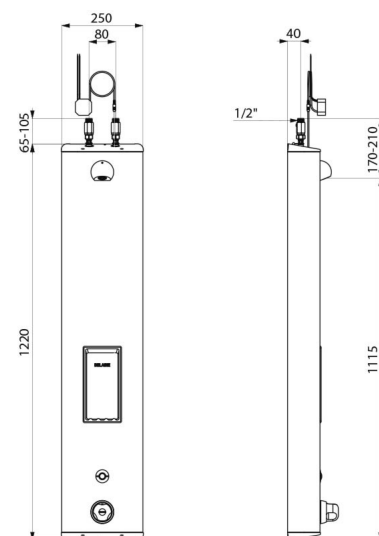

TECHNISCHE DATEN

Duschelement SECURITHERM - Art. 792504

Versorgung	Netzbetrieb 230/6 V
Anschluss	G 1/2B
Technologie	Elektronisch
Höhe	1.220 mm
Tiefe	100 mm
Breite	250 mm
Durchflussmenge	6 l/min
Temperaturanschlag	Thermostatgesteuert
Oberfläche	Edelstahl
Normen und Zertifizierungen	ACS

VORTEILE

- Wasserersparnis von 80 %
- Hygienespülung gegen Bakterienwachstum
- Thermostatgesteuerte Temperaturregelung
- Sofortiges Schließen bei Kaltwasserausfall