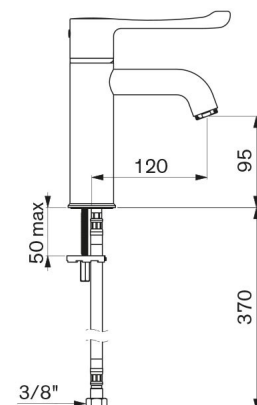

Waschtisch- Thermostatarmatur SECURITHERM BIOCLIP

Art. H96051

Sequentielle Thermostat-Mischbatterie für Einlochmontage H. 95 L. 120

Brutto-Preis o. MwSt. Deutschland/Österreich 2025: 429,76 €

BESCHREIBUNG

Waschtisch-Thermostatarmatur SECURITHERM BIOCLIP - Art. H96051

Thermostat-Mischbatterie SECURITHERM für Standmontage.
Sequentielle Thermostat-Mischbatterie: Öffnen und Schließen über Kalt.
Bauweise gewährleistet Schutz vor Rückfließen von Kalt- und Warmwasser.
Keine Rückflussverhinderer an den Wasseranschlüssen erforderlich.
BIOCLIP: Mischbatterie einfach abnehmbar zur Reinigung und Desinfektion.
Verbrühungsschutz: automatisches Schließen bei Kalt- oder Warmwasserausfall.

Securitouch Abschirmung gegen Verbrühung am Armaturengehäuse.
Einloch-Mischbatterie mit gebogenem Auslauf H. 95 L. 120 mit Hygiene-Strahlregler ohne Anhaftungsmöglichkeit für Schmutzpartikel und beständig gegenüber thermischen Desinfektionen.

Sequentielle, verkalkungsarme Thermostatkartusche für Einhandsteuerung von Durchflussmenge und Temperatur.

Temperatureinstellbereich: Kaltwasser bis 40 °C mit voreingestelltem Temperaturanschlag bei 40 °C.

Geeignet für thermische und chemische Desinfektionen.
Körper und Auslauf innen glatt und mit minimalem Wasservolumen.
Durchflussmenge reguliert auf 5 l/min bei 3 bar.

Handkontaktfreie Betätigung durch Hygienehebel L. 146.

Ohne Zugstangenablaufgarnitur.

Flexible PEX-Anschlusschläuche G 3/8.

Verstärkte Befestigungen und Verdrehsicherung durch 2 Edelstahlbolzen.

Mischbatterie besonders geeignet für Gesundheitseinrichtungen, Seniorenheime, Krankenhäuser und Kliniken.

Einhebelmischer geeignet für bewegungseingeschränkte Nutzer.