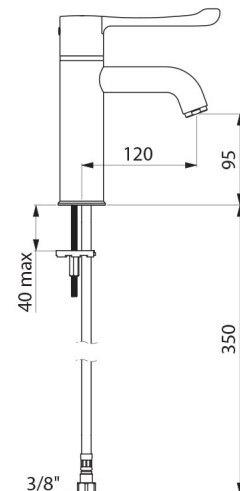

Waschtisch- Thermostatarmatur SECURITHERM

Art. H96001

Sequentielle Thermostat-Mischbatterie für Einlochmontage H. 95 L. 120

Brutto-Preis o. MwSt. Deutschland/Österreich 2024: 385,74 €

BESCHREIBUNG

Waschtisch-Thermostatarmatur SECURITHERM - Art. H96001

Thermostat-Mischbatterie SECURITHERM für Waschtisch zur Standmontage. Sequentielle Thermostat-Mischbatterie: Öffnen und Schließen über Kalt. Bauweise gewährleistet Schutz vor Rückfließen von Kalt- und Warmwasser. Keine Rückflussverhinderer an den Anschlüssen erforderlich.

Verbrühungsschutz: automatisches Schließen bei Kalt- oder Warmwasserausfall.

Securitouch Abschirmung gegen Verbrühung am Armaturengehäuse.

Einloch-Mischbatterie mit gebogenem Auslauf H. 95 L. 120 mit Hygiene-Strahlregler: bietet keine Anhaftungsmöglichkeit für Schmutzpartikel und beständig gegenüber thermischen Desinfektionen.

Sequentielle, verkalkungsarme Thermostatkartusche für Einhandsteuerung von Durchflussmenge und Temperatur.

Temperatureinstellbereich: Kaltwasser bis 40 °C mit festgestelltem Temperaturanschlag bei 40 °C.

Geeignet für thermische oder chemische Desinfektionen.

Körper und Auslauf mit glatten Innenflächen und geringem Wasservolumen.

Durchflussmenge begrenzt auf 5 l/min bei 3 bar.

Handkontaktfreie Betätigung durch Hygienehebel L. 146.

Ohne Zugstangenablaufgarnitur.

Flexible PEX-Anschlusschläuche G 3/8.

Verstärkte Befestigung und Verdrehsicherung durch 2 Edelstahlbolzen.

Mischbatterie besonders geeignet für Gesundheitseinrichtungen, Seniorenheime, Krankenhäuser und Kliniken.

Thermostat-Mischbatterie geeignet für bewegungseingeschränkte Personen.

Mischbatterie mit 30 Jahren Garantie.