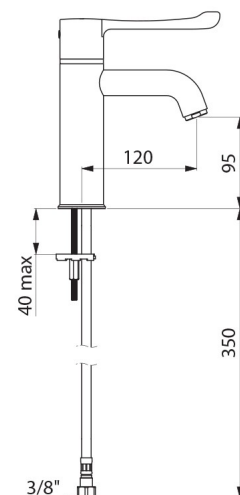

Waschtisch- Thermostatarmatur SECURITHERM

Art. H96001

Sequentielle Thermostat-Mischbatterie für Einlochmontage H. 95 L. 120

Brutto-Preis o. MwSt. Deutschland/Österreich 2025: 351,62 €

BESCHREIBUNG

Waschtisch-Thermostatarmatur SECURITHERM - Art. H96001