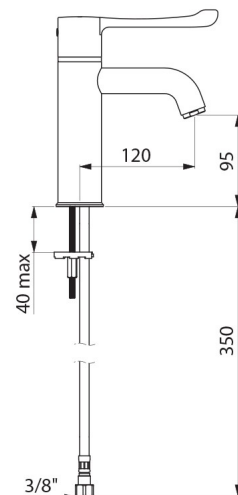

Waschtisch- Thermostatarmatur SECURITHERM

Art. H96001

Sequentielle Thermostat-Mischbatterie für Einlochmontage H. 95 L. 120

Brutto-Preis o. MwSt. Deutschland/Österreich 2024: 385,74 €

BESCHREIBUNG

Waschtisch-Thermostatarmatur SECURITHERM - Art. H96001