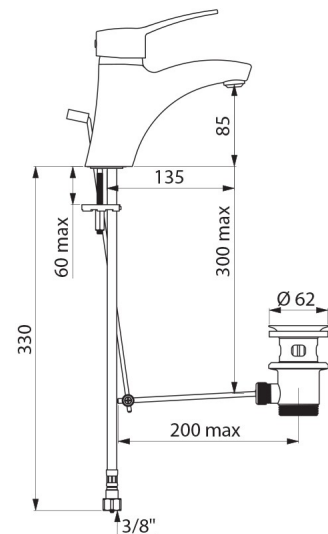

Waschtischarmatur mit Druckausgleichsfunktion SECURITHERM EP

Art. 2520TEP

Einhebelmischer für Einlochmontage H. 85 L. 135

Brutto-Preis o. MwSt. Deutschland/Österreich 2024: 231,15 €

BESCHREIBUNG

Waschtischarmatur mit Druckausgleichsfunktion SECURITHERM EP - Art. 2520TEP

Waschtisch-Einhebelmischer mit Druckausgleichsfunktion für Standmontage. Mischbatterie für Einlochmontage mit Auslauf H. 85 L. 135 mit Hygiene-Strahlformer BIOSAFE.

Keramikkartusche Ø 40 mit Druckausgleichsfunktion und voreingestellter Warmwasserbegrenzung.

Absoluter Verbrühungsschutz: reduziert die Warmwassermenge bei Kaltwasserausfall (und umgekehrt).

Konstante Temperatur unabhängig von Druckschwankungen und Durchflussmenge im Rohrnetz.

Durchflussmenge reguliert auf 5 l/min bei 3 bar.

Betätigung durch Bediengriff.

Ergonomische Zugstange und Ablaufventil 1 1/4" aus Messing.

Flexible PEX-Anschlusschläuche G 3/8 mit Schutzfiltern und Rückflussverhinderern.

Verstärkte Befestigungen und Verdrehsicherung durch 2 Edelstahlbolzen.

Einhebelmischer mit Druckausgleichsfunktion SECURITHERM besonders geeignet für Gesundheitseinrichtungen, Seniorenheime, Krankenhäuser und Kliniken.

Mischbatterie für Einlochmontage geeignet für bewegungseingeschränkte Personen.

Mischbatterie mit 30 Jahren Garantie.

TECHNISCHE DATEN

Waschtischarmatur mit Druckausgleichsfunktion SECURITHERM EP - Art. 2520TEP

Anschluss	G 3/8
Technologie	Einhebelmischer SECURITHERM EP
Höhe	165 mm
Auslaufhöhe	85 mm
Auslauflänge	135 mm
Durchflussmenge	5 l/min bei 3 bar
Temperaturanschlag	JA
Oberfläche	Messing verchromt
Normen und Zertifizierungen	ACS

VORTEILE

Reduziert Warmwassermenge bei Kaltwasserausfall