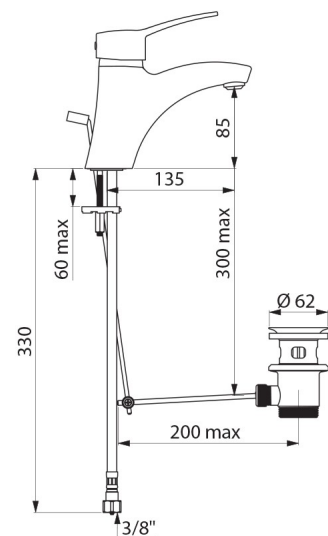

Waschtischarmatur mit Druckausgleichsfunktion SECURITHERM EP

Art. 2520TEP

Einhebelmischer für Einlochmontage H. 85 L. 135

Brutto-Preis o. MwSt. Deutschland/Österreich 2025: 238,09 €

BESCHREIBUNG

Waschtischarmatur mit Druckausgleichsfunktion SECURITHERM EP - Art. 2520TEP

Waschtisch-Einhebelmischer mit Druckausgleichsfunktion für Standmontage. Mischbatterie für Einlochmontage mit Auslauf H. 85 L. 135 mit Hygiene-Strahlformer BIOSAFE.

Keramikkartusche Ø 40 mit Druckausgleichsfunktion und voreingestellter Warmwasserbegrenzung.

Absoluter Verbrühungsschutz: reduziert die Warmwassermenge bei Kaltwasserausfall (und umgekehrt).

Konstante Temperatur unabhängig von Druckschwankungen und Durchflussmenge im Rohrnetz.

Durchflussmenge reguliert auf 5 l/min bei 3 bar.

Betätigung durch Bediengriff.

Ergonomische Zugstange und Ablaufventil 1 1/4" aus Messing.

Flexible PEX-Anschlusschläuche G 3/8 mit Schutzfiltern und Rückflussverhinderern.

Verstärkte Befestigungen und Verdrehsicherung durch 2 Edelstahlbolzen.

Einhebelmischer mit Druckausgleichsfunktion SECURITHERM besonders geeignet für Gesundheitseinrichtungen, Seniorenheime, Krankenhäuser und Kliniken.

Mischbatterie für Einlochmontage geeignet für bewegungseingeschränkte Personen.

Mischbatterie mit 30 Jahren Garantie.

TECHNISCHE DATEN

Waschtischarmatur mit Druckausgleichsfunktion SECURITHERM EP - Art. 2520TEP

Anschluss	G 3/8
Technologie	Einhebelmischer SECURITHERM EP
Höhe	165 mm
Auslaufhöhe	85 mm
Auslauflänge	135 mm
Durchflussmenge	5 l/min bei 3 bar
Temperaturanschlag	JA
Oberfläche	Messing verchromt
Normen und Zertifizierungen	ACS

VORTEILE

Reduziert Warmwassermenge bei Kaltwasserausfall