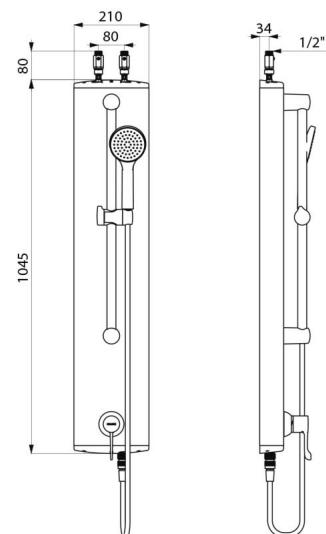

Duschelement mit sequentieller Mischbatterie SECURITHERM

Art. H9636

Duschsystem mit Thermostat-Mischbatterie ohne Rückflussverhinderer

Brutto-Preis o. MwSt. Deutschland/Österreich 2024: 794,19 €

BESCHREIBUNG

Duschelement mit sequentieller Mischbatterie SECURITHERM - Art. H9636

Duschelement SECURITHERM aus anodisiertem Aluminium für Aufputzmontage.
Sequentielle Thermostat-Mischbatterie SECURITHERM.
Sequentielle Thermostat-Mischbatterie: Öffnen und Schließen über Kalt.
Mischbatterie ohne ohne Rückflussverhinderer in den Anschlüssen (begrenzt Bakterienwachstum).
Bauweise gewährleistet Schutz vor Rückfließen von TWW und TW.
Sequentielle Mischbatterie mit Verbrühungsschutz: automatisches Schließen bei Kalt- oder Warmwasserausfall.
Vermeidung Kaltwasserschock: automatisches Schließen bei Warmwasserausfall.
Temperatur einstellbar von Kaltwasser bis 39 °C.
Entriegelbarer Temperaturanschlag bei 39 °C, einstellbar.
Geeignet für thermische Desinfektionen.
Durchflussmenge 9 l/min bei 3 bar.
Handbrause mit Brauseschieber auf verchromter Brausestange und Brauseschlauch abnehmbar durch Schnellkupplung mit Wasserstop.
Hygienehebel L. 100 mm.
Anschluss von oben mit Vorabsperungen G 1/2B.
Verdeckte Befestigungen. Schutzfilter.
Duschelement besonders geeignet für Gesundheitseinrichtungen, Seniorenheime, Krankenhäuser und Kliniken.
Sequentielle Mischbatterie geeignet für bewegungseingeschränkte Personen.
Duschelement mit 30 Jahren Garantie.

TECHNISCHE DATEN

Duschelement mit sequentieller Mischbatterie SECURITHERM - Art. H9636