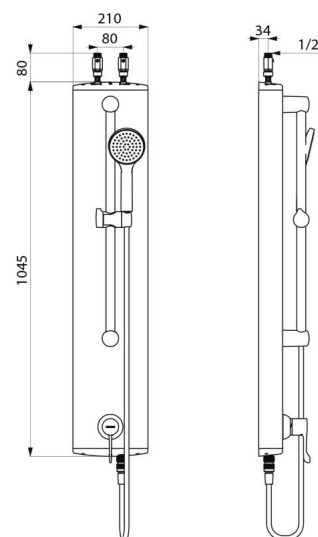

Duschelement mit sequentieller Mischbatterie SECURITHERM - Art. H9636

Duschelement SECURITHERM aus anodisiertem Aluminium für Aufputzmontage.
 Sequentielle Thermostat-Mischbatterie SECURITHERM.
 Sequentielle Thermostat-Mischbatterie: Öffnen und Schließen über Kalt.
 Mischbatterie ohne ohne Rückflussverhinderer in den Anschlüssen (begrenzt Bakterienwachstum).
 Bauweise gewährleistet Schutz vor Rückfließen von TWW und TW.
 Sequentielle Mischbatterie mit Verbrühungsschutz: automatisches Schließen bei Kalt- oder Warmwasserausfall.
 Vermeidung Kaltwasserschock: automatisches Schließen bei Warmwasserausfall.
 Temperatur einstellbar von Kaltwasser bis 39 °C.
 Entriegelbarer Temperaturanschlag bei 39 °C, einstellbar.
 Geeignet für thermische Desinfektionen.
 Durchflussmenge 9 l/min bei 3 bar.
 Handbrause mit Brauseschieber auf verchromter Brausestange und Brauseschlauch abnehmbar durch Schnellkupplung mit Wasserstop.
 Hygienehebel L. 100 mm.
 Anschluss von oben mit Vorabsperungen G 1/2B.
 Verdeckte Befestigungen. Schutzfilter.
 Duschelement besonders geeignet für Gesundheitseinrichtungen, Seniorenheime, Krankenhäuser und Kliniken.
 Sequentielle Mischbatterie geeignet für bewegungseingeschränkte Personen.
 Duschelement mit 30 Jahren Garantie.

TECHNISCHE DATEN

Duschelement mit sequentieller Mischbatterie SECURITHERM - Art. H9636

Versorgung	Anschluss von oben mit geraden Vorabsperungen G 1/2B
Anschluss	G 1/2B
Technologie	Sequentielle Brause-Thermostatarmatur
Höhe	1.045 mm
Breite	210 mm
Temperaturanschlag	JA
Oberfläche	Aluminium
Normen und Zertifizierungen	ACS  